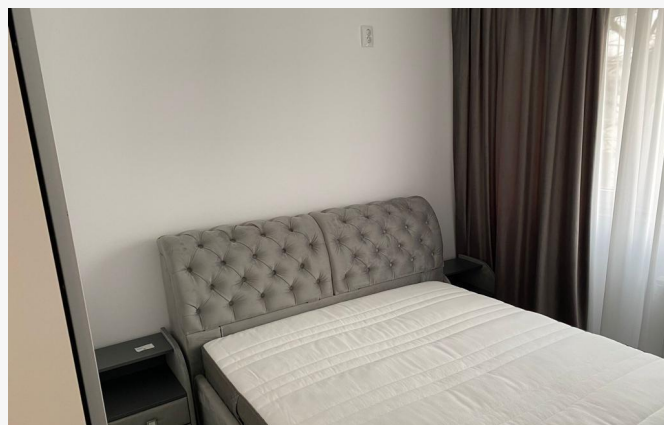

BEST CHOICE

Piata Victoriei, Ultracentral, Bucuresti

2 CAMERE VICTORIEI

Ideal Investitie

PRET INCHIRIERE

700 €

CONTACT

Broker Anamaria Grigorcea
Telefon 0317100200
E-mail leads@svn.ro
Adresa Str. Duiiliu Zamfirescu, nr. 5,
Sector 1, 011811, Bucuresti

[linkedin.com/company/residentialist-by-svn-romania](https://www.linkedin.com/company/residentialist-by-svn-romania)

[instagram.com/residentialist.ro](https://www.instagram.com/residentialist.ro)

www.residentialist.ro

DESPRE PROPRIETATE

✓ Cea mai buna oferta ✓ Oferta recenta

Nr. camere	2
Compartimentare	Semidecomandat
An constructie	1962
Nivel	1 / 8
Suprafata	48.9 mp
Bai	1
Balcoane	1
Parcari	-