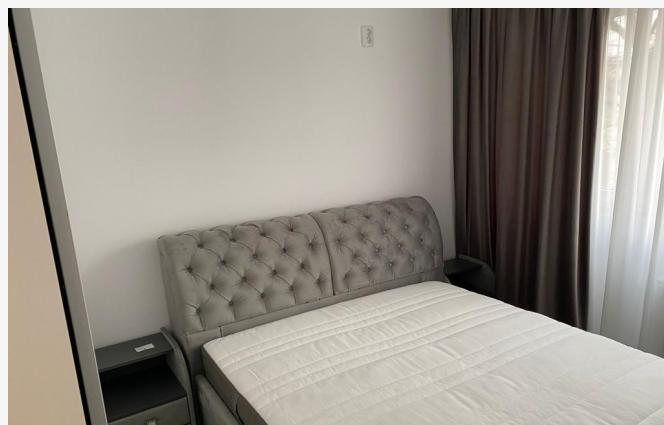

BEST CHOICE

Piata Victoriei, Ultracentral, Bucuresti

2 CAMERE VICTORIEI

Ideal Investitie

PRET INCHIRIERE

650 €

CONTACT

Broker Anamaria Grigorcea
Telefon 0317100200
E-mail leads@svn.ro
Adresa Str. Duiiliu Zamfirescu, nr. 5,
Sector 1, 011811, Bucuresti

[linkedin.com/company/residentialist-by-svn-romania](https://www.linkedin.com/company/residentialist-by-svn-romania)

[instagram.com/residentialist.ro](https://www.instagram.com/residentialist.ro)

www.residentialist.ro

DESPRE PROPRIETATE

✓ Cea mai buna oferta	✓ Oferta recenta
Nr. camere	2
Compartimentare	Semidecomandat
An constructie	1962
Nivel	1 / 8
Suprafata	48.9 mp
Bai	1
Balcoane	1
Parcari	-