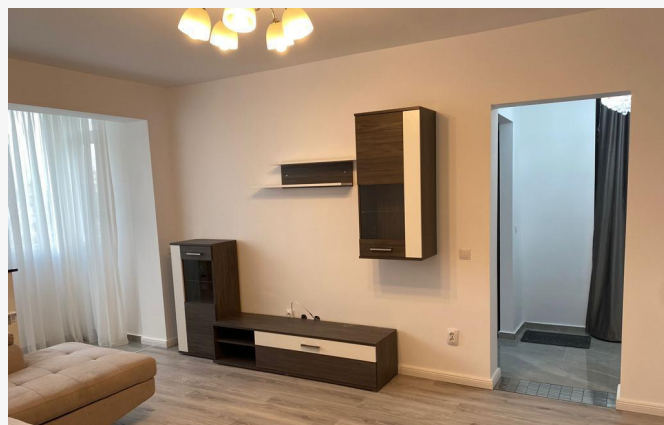

BEST CHOICE

Piata Victoriei, Ultracentral, Bucuresti

2 CAMERE VICTORIEI

Ideal Investitie

PRET INCHIRIERE

650 €

CONTACT

Broker Anamaria Grigorcea
Telefon 0317100200
E-mail leads@svn.ro
Adresa Str. Duiiliu Zamfirescu, nr. 5,
Sector 1, 011811, Bucuresti

[linkedin.com/company/residentialist-by-svn-romania](https://www.linkedin.com/company/residentialist-by-svn-romania)

[instagram.com/residentialist.ro](https://www.instagram.com/residentialist.ro)

www.residentialist.ro

DESPRE PROPRIETATE

✓ Cea mai buna oferta	✓ Oferta recenta
Nr. camere	2
Compartimentare	Semidecomandat
An constructie	1962
Nivel	1 / 8
Suprafata	48.9 mp
Bai	1
Balcoane	1
Parcari	-