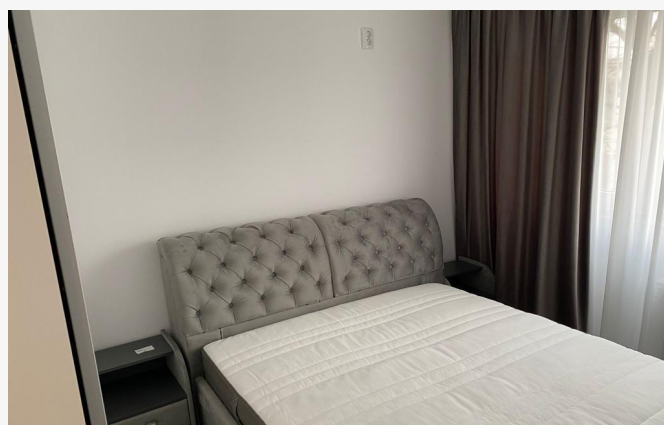

CONTACT

Broker Anamaria Grigorcea
Telefon 0317100200
E-mail leads@svn.ro
Adresa Str. Duiiliu Zamfirescu, nr. 5,
Sector 1, 011811, Bucuresti

[linkedin.com/company/residentialist-by-svn-romania](https://www.linkedin.com/company/residentialist-by-svn-romania)

[instagram.com/residentialist.ro](https://www.instagram.com/residentialist.ro)

www.residentialist.ro

DESPRE PROPRIETATE

✓ Cea mai buna oferta ✓ Oferta recenta

Nr. camere	2
Compartimentare	Semidecomandat
An constructie	1962
Nivel	1 / 8
Suprafata	48.9 mp
Bai	1
Balcoane	1
Parcari	-