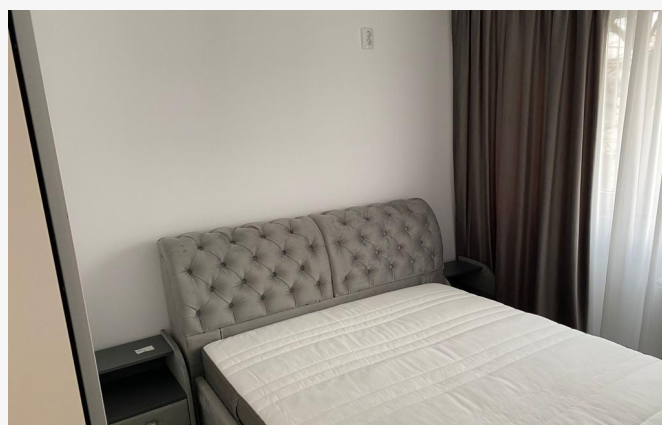

BEST CHOICE

Piata Victoriei, Ultracentral, Bucuresti

2 CAMERE VICTORIEI

Ideal Investitie

PRET INCHIRIERE

700 €

CONTACT

Broker Anamaria Grigorcea
Telefon 0317100200
E-mail leads@svn.ro
Adresa Str. Duiiliu Zamfirescu, nr. 5,
Sector 1, 011811, Bucuresti

[linkedin.com/company/residentialist-by-svn-romania](https://www.linkedin.com/company/residentialist-by-svn-romania)

[instagram.com/residentialist.ro](https://www.instagram.com/residentialist.ro)

www.residentialist.ro

DESPRE PROPRIETATE

✓ Cea mai buna oferta	✓ Oferta recenta
Nr. camere	2
Compartimentare	Semidecomandat
An constructie	1962
Nivel	1 / 8
Suprafata	48.9 mp
Bai	1
Balcoane	1
Parcari	-