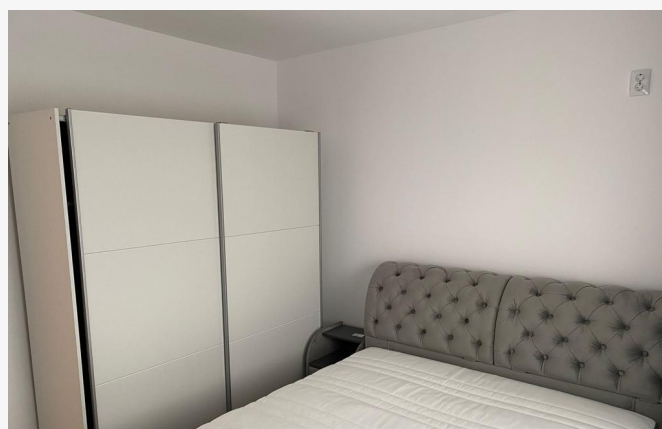

BEST CHOICE

Piata Victoriei, Ultracentral, Bucuresti

2 CAMERE VICTORIEI

Ideal Investitie

PRET INCHIRIERE

700 €

CONTACT

Broker Anamaria Grigorcea
Telefon 0317100200
E-mail leads@svn.ro
Adresa Str. Duiiliu Zamfirescu, nr. 5,
Sector 1, 011811, Bucuresti

[linkedin.com/company/residentialist-by-svn-romania](https://www.linkedin.com/company/residentialist-by-svn-romania)

[instagram.com/residentialist.ro](https://www.instagram.com/residentialist.ro)

www.residentialist.ro

DESPRE PROPRIETATE

✓ Cea mai buna oferta	✓ Oferta recenta
Nr. camere	2
Compartimentare	Semidecomandat
An constructie	1962
Nivel	1 / 8
Suprafata	48.9 mp
Bai	1
Balcoane	1
Parcari	-