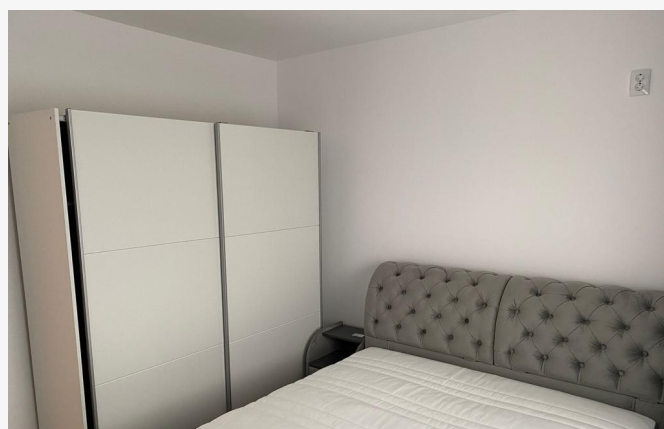

CONTACT

Broker Anamaria Grigorcea
Telefon 0317100200
E-mail leads@svn.ro
Adresa Str. Duiiliu Zamfirescu, nr. 5,
Sector 1, 011811, Bucuresti

[linkedin.com/company/residentialist-by-svn-romania](https://www.linkedin.com/company/residentialist-by-svn-romania)

[instagram.com/residentialist.ro](https://www.instagram.com/residentialist.ro)

www.residentialist.ro

DESPRE PROPRIETATE

✓ Cea mai buna oferta ✓ Oferta recenta

Nr. camere	2
Compartimentare	Semidecomandat
An constructie	1962
Nivel	1 / 8
Suprafata	48.9 mp
Bai	1
Balcoane	1
Parcari	-