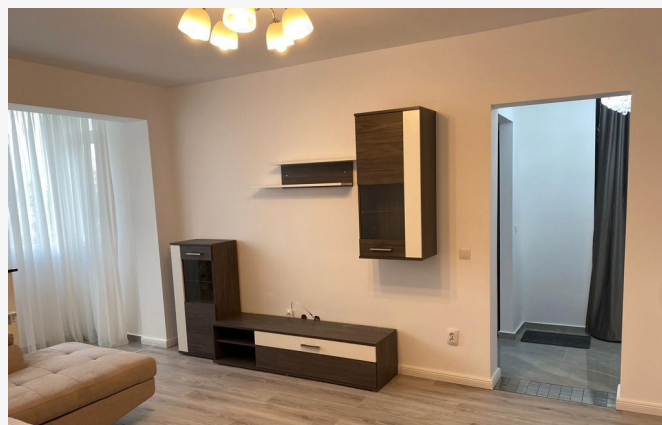

BEST CHOICE

Piata Victoriei, Ultracentral, Bucuresti

2 CAMERE VICTORIEI

Ideal Investitie

PRET INCHIRIERE

700 €

CONTACT

Broker Anamaria Grigorcea
Telefon 0317100200
E-mail leads@svn.ro
Adresa Str. Duiiliu Zamfirescu, nr. 5,
Sector 1, 011811, Bucuresti

[linkedin.com/company/residentialist-by-svn-romania](https://www.linkedin.com/company/residentialist-by-svn-romania)

[instagram.com/residentialist.ro](https://www.instagram.com/residentialist.ro)

www.residentialist.ro

DESPRE PROPRIETATE

✓ Cea mai buna oferta	✓ Oferta recenta
Nr. camere	2
Compartimentare	Semidecomandat
An constructie	1962
Nivel	1 / 8
Suprafata	48.9 mp
Bai	1
Balcoane	1
Parcari	-