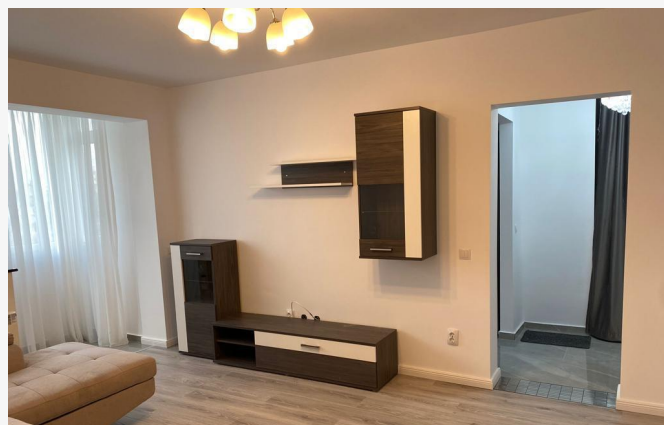

CONTACT

Broker Anamaria Grigorcea
Telefon 0317100200
E-mail leads@svn.ro
Adresa Str. Duiiliu Zamfirescu, nr. 5,
Sector 1, 011811, Bucuresti

[linkedin.com/company/residentialist-by-svn-romania](https://www.linkedin.com/company/residentialist-by-svn-romania)

[instagram.com/residentialist.ro](https://www.instagram.com/residentialist.ro)

www.residentialist.ro

DESPRE PROPRIETATE

✓ Cea mai buna oferta ✓ Oferta recenta

Nr. camere	2
Compartimentare	Semidecomandat
An constructie	1962
Nivel	1 / 8
Suprafata	48.9 mp
Bai	1
Balcoane	1
Parcari	-