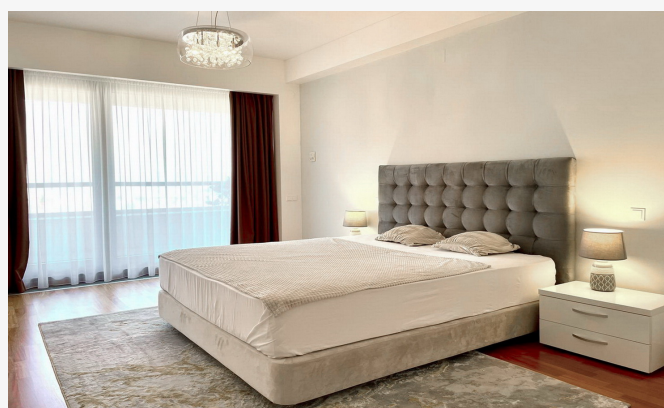

BEST CHOICE

Drumul Poienii, Brasov, Brasov

Apartamente Premium- Bellevue Residence

PRET INCHIRIERE

1.000 €

CONTACT

Broker Olivia Cretu
Telefon 0730177007
E-mail olivia.cretu@svn.ro
Adresa Str. Duiuiu Zamfirescu, nr. 5,
Sector 1, 011811, Bucuresti