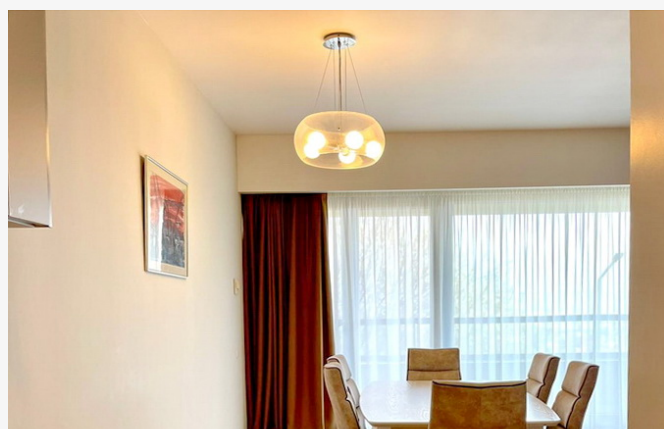

BEST CHOICE

Drumul Poienii, Brasov, Brasov

Apartamente Premium- Bellevue Residence

PRET INCHIRIERE

1.000 €

CONTACT

Broker Olivia Cretu
Telefon 0730177007
E-mail olivia.cretu@svn.ro
Adresa Str. Duiuiu Zamfirescu, nr. 5,
Sector 1, 011811, Bucuresti