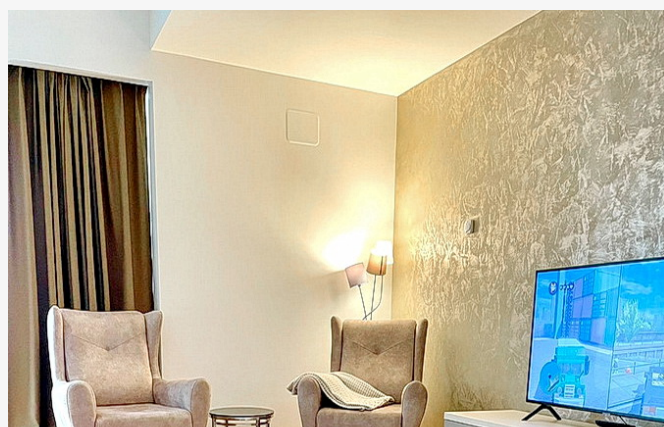

BEST CHOICE

Drumul Poienii, Brasov, Brasov

Apartamente Premium- Bellevue Residence

PRET INCHIRIERE

1.000 €

CONTACT

Broker Olivia Cretu
Telefon 0730177007
E-mail olivia.cretu@svn.ro
Adresa Str. Duiuiu Zamfirescu, nr. 5,
Sector 1, 011811, Bucuresti

[linkedin.com/company/residentialist-by-svn-romania](https://www.linkedin.com/company/residentialist-by-svn-romania)

[instagram.com/residentialist.ro](https://www.instagram.com/residentialist.ro)

www.residentialist.ro

DESPRE PROPRIETATE

✓ Cea mai buna oferta	✓ Oferta recenta
Nr. camere	2
Compartimentare	Semidecomandat
An constructie	2008
Nivel	P / 5
Suprafata	80.95 mp
Bai	2
Balcoane	0
Parcari	1