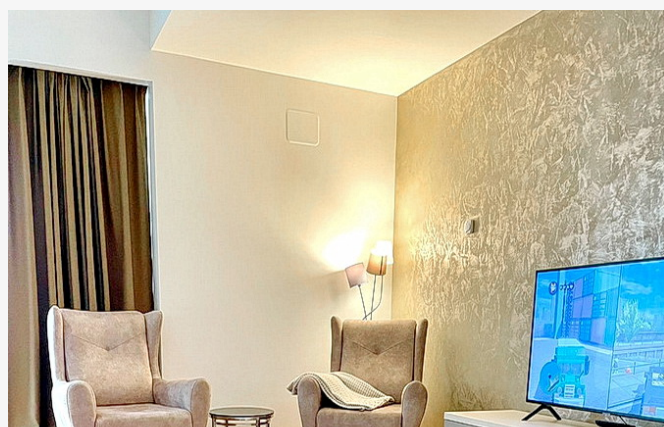

BEST CHOICE

Drumul Poienii, Brasov, Brasov

Apartamente Premium- Bellevue Residence

PRET INCHIRIERE

1.000 €

CONTACT

Broker Olivia Cretu
Telefon 0730177007
E-mail olivia.cretu@svn.ro
Adresa Str. Duiuiu Zamfirescu, nr. 5,
Sector 1, 011811, Bucuresti