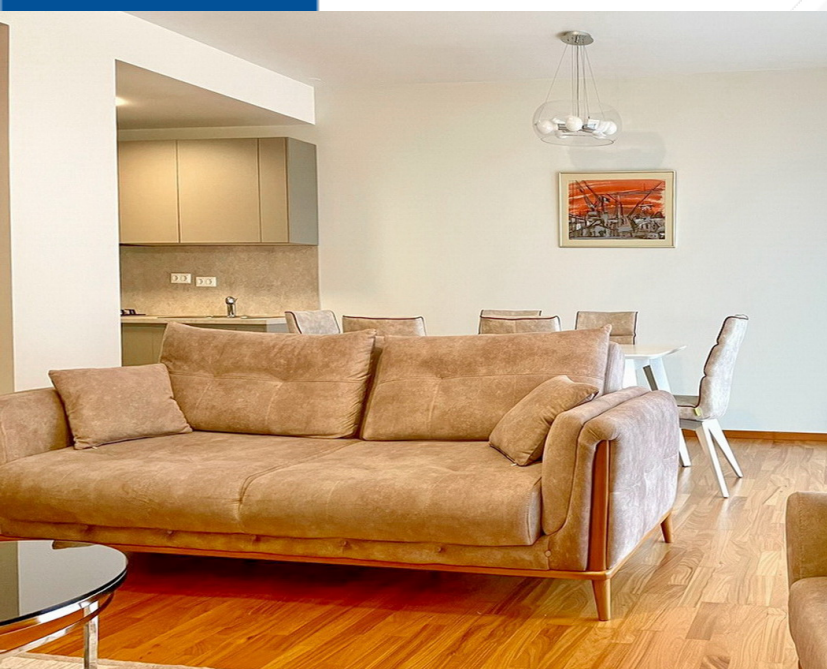

BEST CHOICE

Drumul Poienii, Brasov, Brasov

Apartamente Premium- Bellevue Residence

PRET INCHIRIERE

1.000 €

CONTACT

Broker Olivia Cretu
Telefon 0730177007
E-mail olivia.cretu@svn.ro
Adresa Str. Duiuiu Zamfirescu, nr. 5,
Sector 1, 011811, Bucuresti