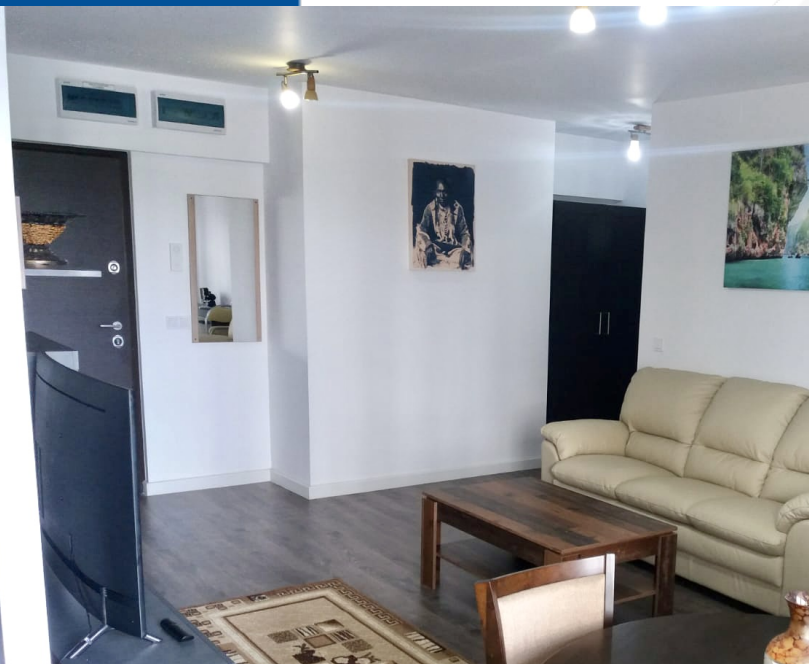

MODERN HOME

Barbu Vacarescu, Floreasca, Bucuresti

**2 camere mobilat cu  
parcare subterana  
Belvedere Residence**

PRET INCHIRIERE

**610 €**