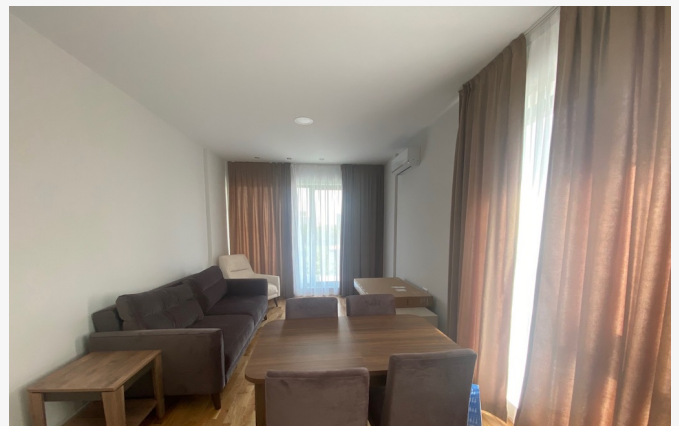

DREAM HOME

Piata Presei Libere, Kiseleff, Bucuresti

**Prima inchiriere -
apartament modern -
parcare inclusa**

PRET INCHIRIERE + TVA

700 €

CONTACT

Broker Florin Drutu
Telefon 0317100200
E-mail leads@svn.ro
Adresa Str. Duiliu Zamfirescu, nr. 5,
Sector 1, 011811, Bucuresti