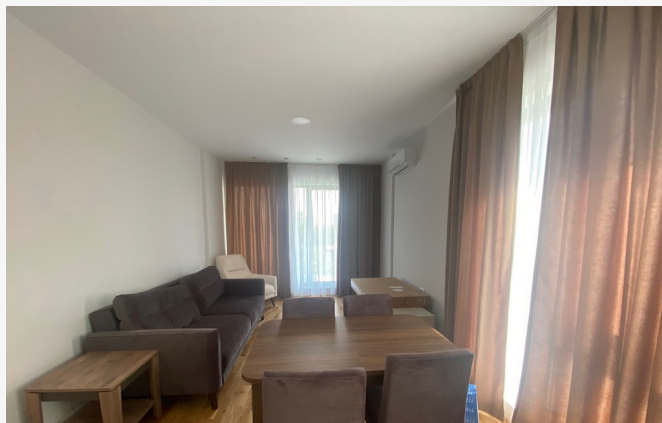

DREAM HOME

Piata Presei Libere, Kiseleff, Bucuresti

**Prima inchiriere -
apartament modern -
parcare inclusa**

PRET INCHIRIERE + TVA

700 €

CONTACT

Broker Florin Drutu
Telefon 0317100200
E-mail leads@svn.ro
Adresa Str. Duiliu Zamfirescu, nr. 5,
Sector 1, 011811, Bucuresti