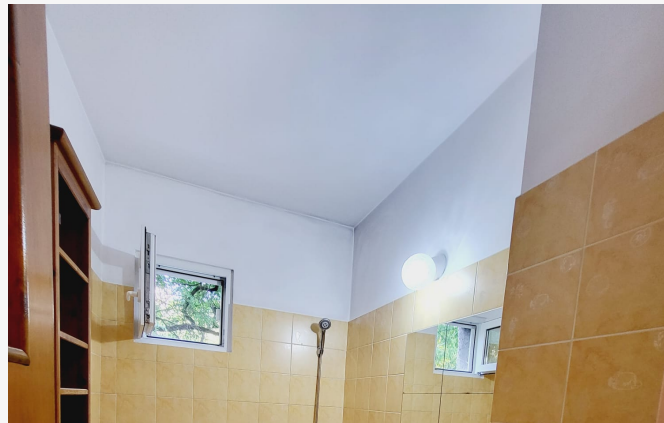

FAMILY TYPE

Compozitorilor, Drumul Taberei, Bucuresti

Apartament 2 camere - Parcul Drumul Taberei - Compozitorilor

PRET INCHIRIERE

430 €

CONTACT

Broker Ionut Ilie
Telefon 0317100200
E-mail leads@svn.ro
Adresa Str. Duiiliu Zamfirescu, nr. 5,
Sector 1, 011811, Bucuresti