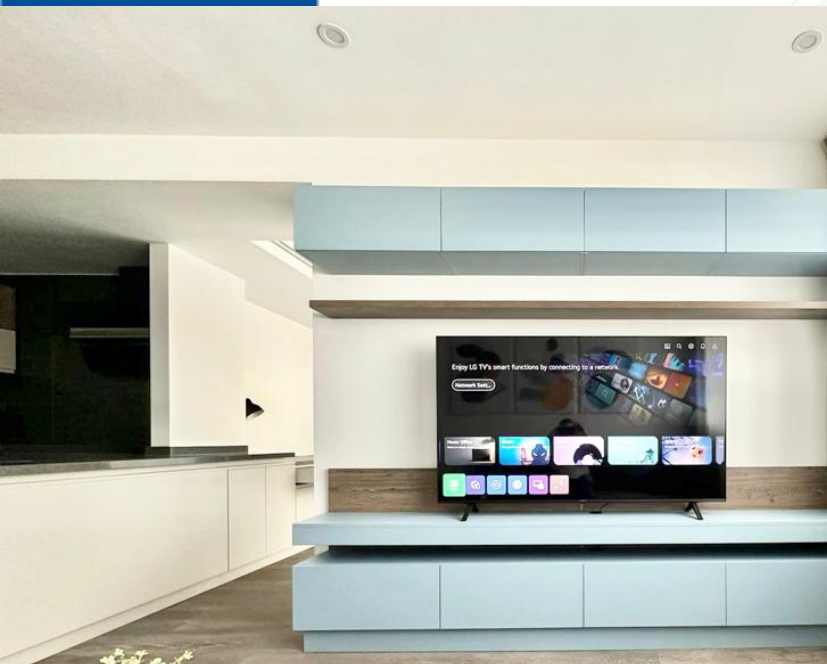

BEST CHOICE

Herastrau, Bucuresti

Apartament Premium 2 camere Cortina Residence in Exclusivitate

PRET INCHIRIERE

1.100 €

CONTACT

Broker Anamaria Grigorcea
Telefon 0317100200
E-mail leads@svn.ro
Adresa Str. Duiiliu Zamfirescu, nr. 5,
Sector 1, 011811, Bucuresti