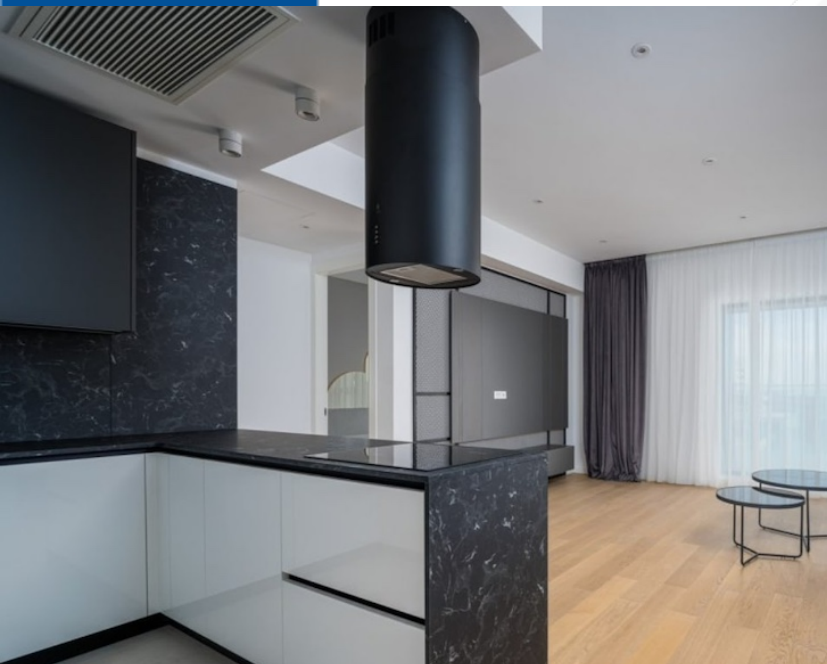

BEST CHOICE

Barbu Vacarescu, Floreasca, Bucuresti

Apartment 2 Camere in One Verdi Park

PRET INCHIRIERE + TVA

1.300 €

CONTACT

Broker Raluca Dobrisan
Telefon 0317100200
E-mail leads@svn.ro
Adresa Str. Duiuiu Zamfirescu, nr. 5,
Sector 1, 011811, Bucuresti

[linkedin.com/company/residentialist-by-svn-romania](https://www.linkedin.com/company/residentialist-by-svn-romania)

[instagram.com/residentialist.ro](https://www.instagram.com/residentialist.ro)

www.residentialist.ro

DESPRE PROPRIETATE

✓ Cea mai buna oferta ✓ Oferta recenta

Nr. camere	2
Compartimentare	Decomandat
An constructie	2023
Nivel	4 / 20
Suprafata	67.3 mp
Bai	1
Balcoane	1
Parcari	-