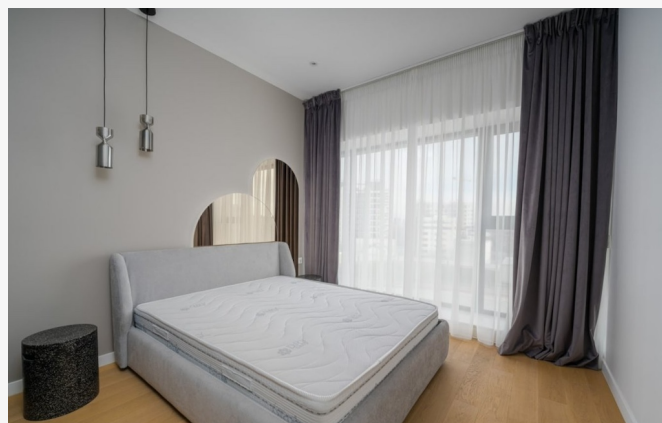

BEST CHOICE

Barbu Vacarescu, Floreasca, Bucuresti

Apartment 2 Camere in One Verdi Park

PRET INCHIRIERE + TVA

1.300 €

CONTACT

Broker Raluca Dobrisan
Telefon 0317100200
E-mail leads@svn.ro
Adresa Str. Duiiliu Zamfirescu, nr. 5,
Sector 1, 011811, Bucuresti

[linkedin.com/company/residentialist-by-svn-romania](https://www.linkedin.com/company/residentialist-by-svn-romania)

[instagram.com/residentialist.ro](https://www.instagram.com/residentialist.ro)

www.residentialist.ro

DESPRE PROPRIETATE

✓ Cea mai buna oferta ✓ Oferta recenta

Nr. camere	2
Compartimentare	Decomandat
An constructie	2023
Nivel	4 / 20
Suprafata	67.3 mp
Bai	1
Balcoane	1
Parcari	-