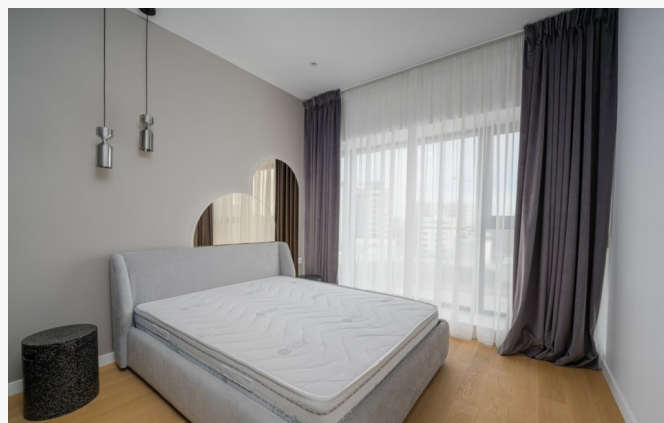

BEST CHOICE

Barbu Vacarescu, Floreasca, Bucuresti

Apartment 2 Camere in One Verdi Park

PRET INCHIRIERE + TVA

1.300 €

CONTACT

Broker Raluca Dobrisan
Telefon 0317100200
E-mail leads@svn.ro
Adresa Str. Duiuiu Zamfirescu, nr. 5,
Sector 1, 011811, Bucuresti

[linkedin.com/company/residentialist-by-svn-romania](https://www.linkedin.com/company/residentialist-by-svn-romania)

[instagram.com/residentialist.ro](https://www.instagram.com/residentialist.ro)

www.residentialist.ro

DESPRE PROPRIETATE

✓ Cea mai buna oferta ✓ Oferta recenta

Nr. camere	2
Compartimentare	Decomandat
An constructie	2023
Nivel	4 / 20
Suprafata	67.3 mp
Bai	1
Balcoane	1
Parcari	-