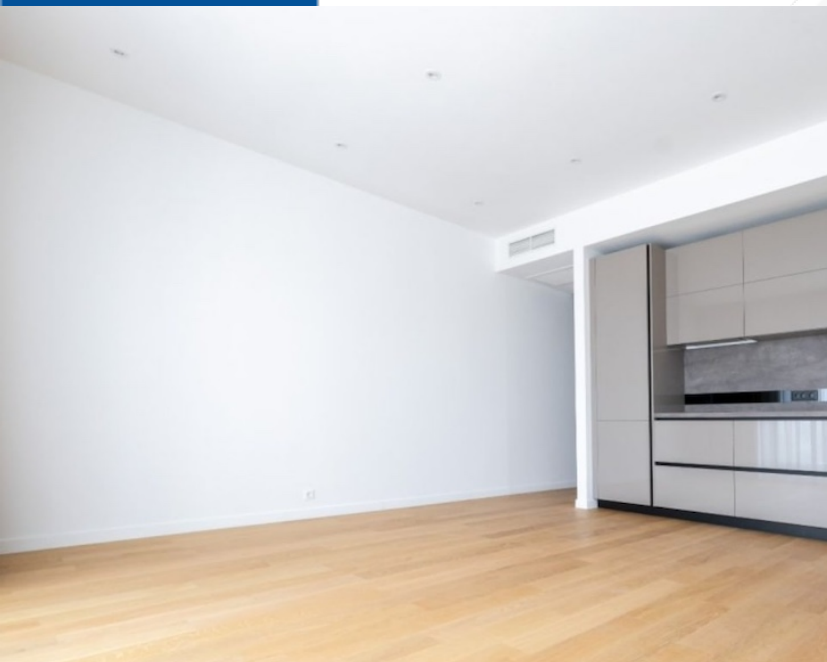

BEST CHOICE

Barbu Vacarescu, Floreasca, Bucuresti

Apartament spre chirie in One Verdi Park

PRET INCHIRIERE + TVA

1.100 €

CONTACT

Broker Raluca Dobrisan
Telefon 0317100200
E-mail leads@svn.ro
Adresa Str. Duiiliu Zamfirescu, nr. 5,
Sector 1, 011811, Bucuresti

[linkedin.com/company/residentialist-by-svn-romania](https://www.linkedin.com/company/residentialist-by-svn-romania)

[instagram.com/residentialist.ro](https://www.instagram.com/residentialist.ro)

www.residentialist.ro

DESPRE PROPRIETATE

✓ Cea mai buna oferta ✓ Oferta recenta

Nr. camere	2
Compartimentare	Semidecomandat
An constructie	2023
Nivel	11 / 20
Suprafata	67.4 mp
Bai	1
Balcoane	1
Parcari	-