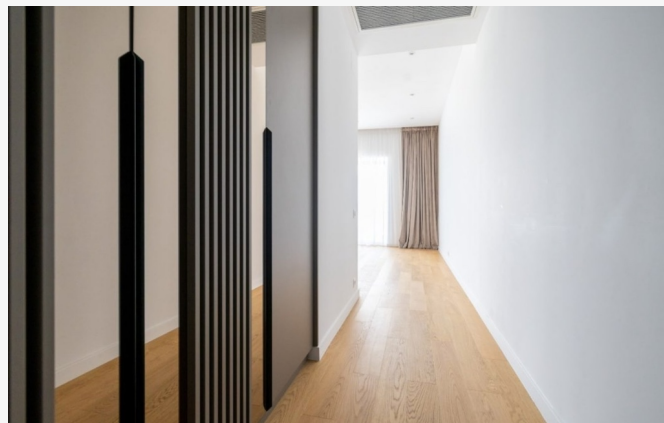

BEST CHOICE

Barbu Vacarescu, Floreasca, Bucuresti

Apartament spre chirie in One Verdi Park

PRET INCHIRIERE + TVA

1.100 €

CONTACT

Broker Raluca Dobrisan
Telefon 0317100200
E-mail leads@svn.ro
Adresa Str. Duiiliu Zamfirescu, nr. 5,
Sector 1, 011811, Bucuresti

[linkedin.com/company/residentialist-by-svn-romania](https://www.linkedin.com/company/residentialist-by-svn-romania)

[instagram.com/residentialist.ro](https://www.instagram.com/residentialist.ro)

www.residentialist.ro

DESPRE PROPRIETATE

✓ Cea mai buna oferta ✓ Oferta recenta

Nr. camere	2
Compartimentare	Semidecomandat
An constructie	2023
Nivel	11 / 20
Suprafata	67.4 mp
Bai	1
Balcoane	1
Parcari	-