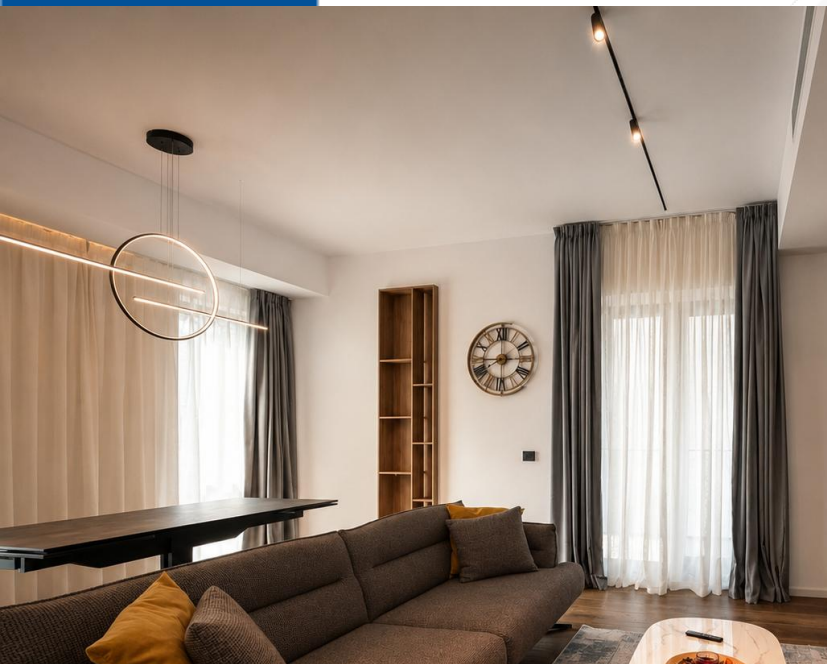

MODERN HOME

Herastrau, Bucuresti

Prima inchiriere | Apartament 2 camere | Parcare subterana | Parcul Herastrau

PRET INCHIRIERE

1.200 €

CONTACT

Broker Cristian Vasile
Telefon 0317100200
E-mail leads@svn.ro
Adresa Str. Duiiliu Zamfirescu, nr. 5,
Sector 1, 011811, Bucuresti