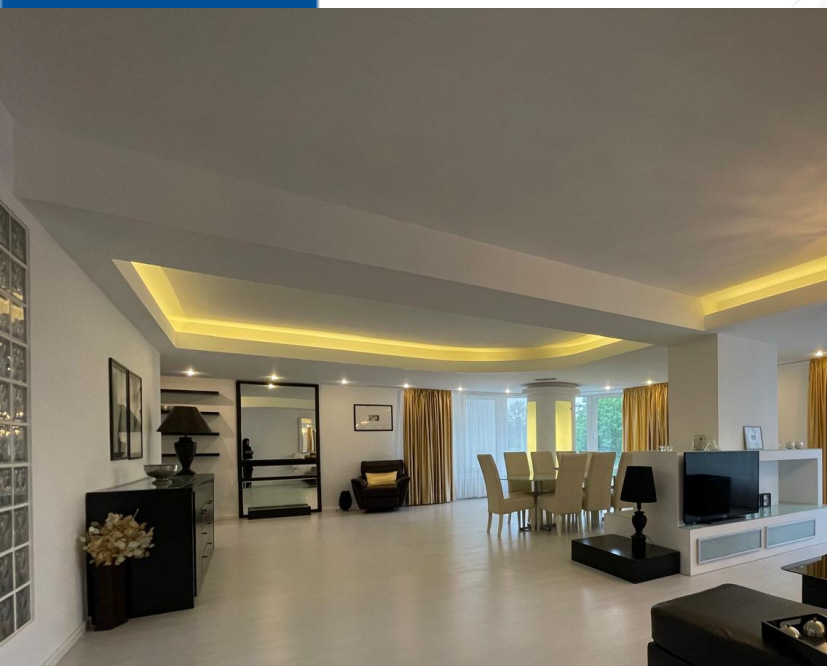

BEST CHOICE

Soseaua Nordului, Herastrau, Bucuresti

Apartment Soseaua Nordului de inchiriat vedere parc

PRET INCHIRIERE

3.799 €

CONTACT

Broker Andreea Vasui
Telefon 0317100200
E-mail leads@svn.ro
Adresa Str. Duiuiu Zamfirescu, nr. 5,
Sector 1, 011811, Bucuresti