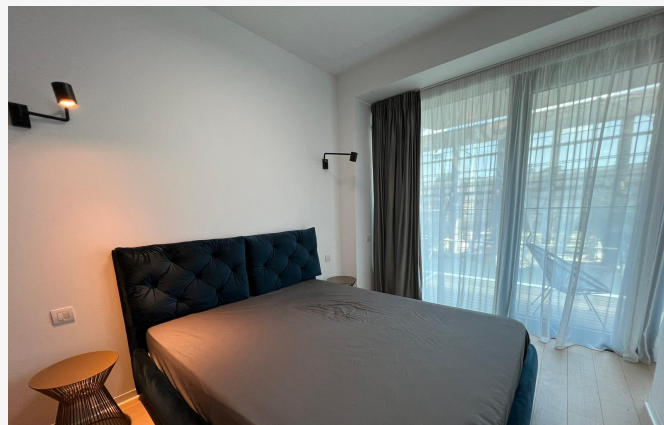

BEST CHOICE

Floreasca, Bucuresti

Apartment 2 camere I One Mircea Eliade I De inchiriat

PRET INCHIRIERE

1.200 €

CONTACT

Broker Cristian Vasile
Telefon 0317100200
E-mail leads@svn.ro
Adresa Str. Duiiliu Zamfirescu, nr. 5,
Sector 1, 011811, Bucuresti

[linkedin.com/company/residentialist-by-svn-romania](https://www.linkedin.com/company/residentialist-by-svn-romania)

[instagram.com/residentialist.ro](https://www.instagram.com/residentialist.ro)

www.residentialist.ro

DESPRE PROPRIETATE

✓ Cea mai buna oferta	✓ Oferta recenta
Nr. camere	2
Compartimentare	Semidecomandat
An constructie	2021
Nivel	1 / 23
Suprafata	45 mp
Bai	1
Balcoane	0
Parcari	-