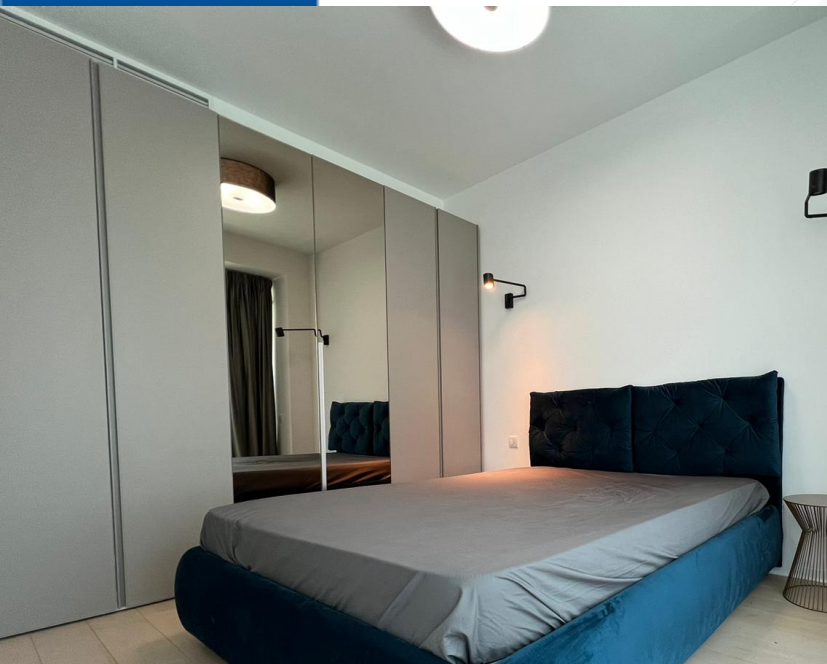

BEST CHOICE

Floreasca, Bucuresti

Apartment 2 camere I One Mircea Eliade I De inchiriat

PRET INCHIRIERE

1.200 €

CONTACT

Broker Cristian Vasile
Telefon 0317100200
E-mail leads@svn.ro
Adresa Str. Duiiliu Zamfirescu, nr. 5,
Sector 1, 011811, Bucuresti

[linkedin.com/company/residentialist-by-svn-romania](https://www.linkedin.com/company/residentialist-by-svn-romania)

[instagram.com/residentialist.ro](https://www.instagram.com/residentialist.ro)

www.residentialist.ro

DESPRE PROPRIETATE

✓ Cea mai buna oferta	✓ Oferta recenta
Nr. camere	2
Compartimentare	Semidecomandat
An constructie	2021
Nivel	1 / 23
Suprafata	45 mp
Bai	1
Balcoane	0
Parcari	-