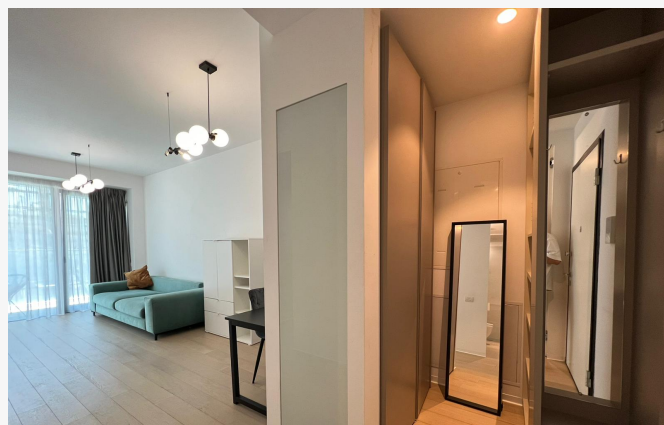

BEST CHOICE

Floreasca, Bucuresti

Apartment 2 camere I One Mircea Eliade I De inchiriat

PRET INCHIRIERE

1.200 €

CONTACT

Broker Cristian Vasile
Telefon 0317100200
E-mail leads@svn.ro
Adresa Str. Duiiliu Zamfirescu, nr. 5,
Sector 1, 011811, Bucuresti

[linkedin.com/company/residentialist-by-svn-romania](https://www.linkedin.com/company/residentialist-by-svn-romania)

[instagram.com/residentialist.ro](https://www.instagram.com/residentialist.ro)

www.residentialist.ro

DESPRE PROPRIETATE

✓ Cea mai buna oferta	✓ Oferta recenta
Nr. camere	2
Compartimentare	Semidecomandat
An constructie	2021
Nivel	1 / 23
Suprafata	45 mp
Bai	1
Balcoane	0
Parcari	-