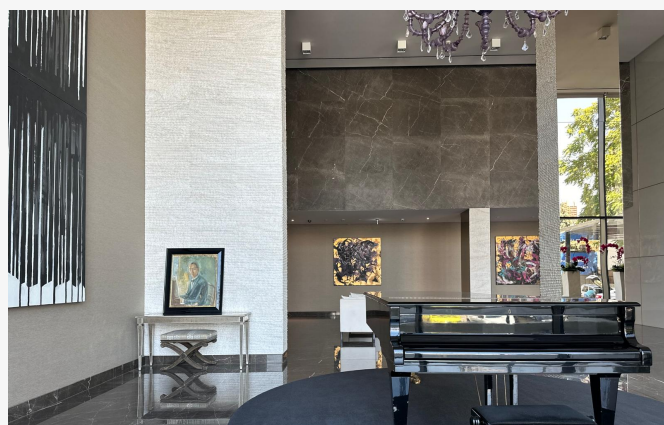

DREAM HOME

Floreasca, Bucuresti

Luxury Lifestyle I Floreasca Compozitori

PRET INCHIRIERE + TVA

7.095 €

CONTACT

Broker Claudia Gavrilă
Telefon 0317100200
E-mail leads@svn.ro
Adresa Str. Duiiliu Zamfirescu, nr. 5,
Sector 1, 011811, Bucuresti

[linkedin.com/company/residentialist-by-svn-romania](https://www.linkedin.com/company/residentialist-by-svn-romania)

[instagram.com/residentialist.ro](https://www.instagram.com/residentialist.ro)

www.residentialist.ro

DESPRE PROPRIETATE

✓ Cea mai buna oferta ✓ Oferta recenta

Nr. camere	4
Compartimentare	Semidecomandat
An constructie	2021
Nivel	5 / 7
Suprafata	169 mp
Bai	3
Balcoane	0
Parcari	-