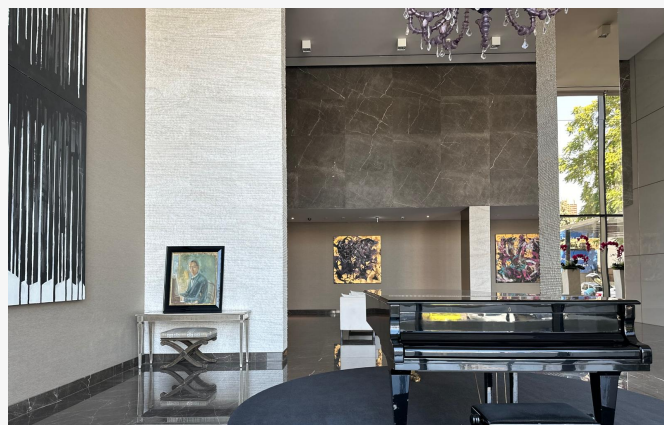

DREAM HOME

Floreasca, Bucuresti

Luxury Lifestyle I Floreasca Compozitori

PRET INCHIRIERE + TVA

7.095 €

CONTACT

Broker Claudia Gavrilă
Telefon 0317100200
E-mail leads@svn.ro
Adresa Str. Duiiliu Zamfirescu, nr. 5,
Sector 1, 011811, Bucuresti

[linkedin.com/company/residentialist-by-svn-romania](https://www.linkedin.com/company/residentialist-by-svn-romania)

[instagram.com/residentialist.ro](https://www.instagram.com/residentialist.ro)

www.residentialist.ro

DESPRE PROPRIETATE

✓ Cea mai buna oferta ✓ Oferta recenta

Nr. camere	4
Compartimentare	Semidecomandat
An constructie	2021
Nivel	5 / 7
Suprafata	169 mp
Bai	3
Balcoane	0
Parcari	-