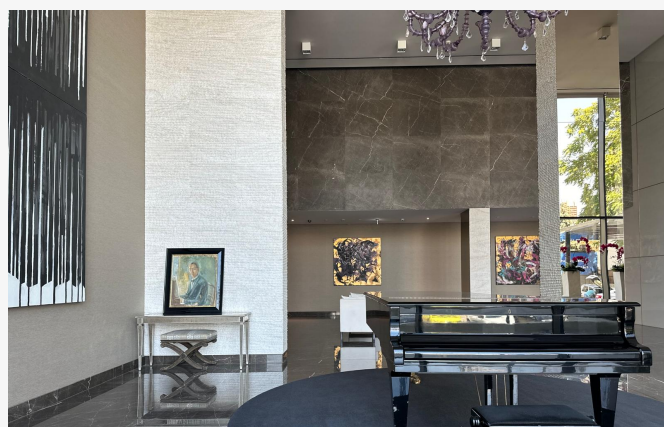

DREAM HOME

Floreasca, Bucuresti

Luxury Lifestyle I Floreasca Compozitori

PRET INCHIRIERE + TVA

7.095 €

CONTACT

Broker Claudia Gavrilă
Telefon 0317100200
E-mail leads@svn.ro
Adresa Str. Duiiliu Zamfirescu, nr. 5,
Sector 1, 011811, Bucuresti

[linkedin.com/company/residentialist-by-svn-romania](https://www.linkedin.com/company/residentialist-by-svn-romania)

[instagram.com/residentialist.ro](https://www.instagram.com/residentialist.ro)

www.residentialist.ro

DESPRE PROPRIETATE

✓ Cea mai buna oferta ✓ Oferta recenta

Nr. camere	4
Compartimentare	Semidecomandat
An constructie	2021
Nivel	5 / 7
Suprafata	169 mp
Bai	3
Balcoane	0
Parcari	-