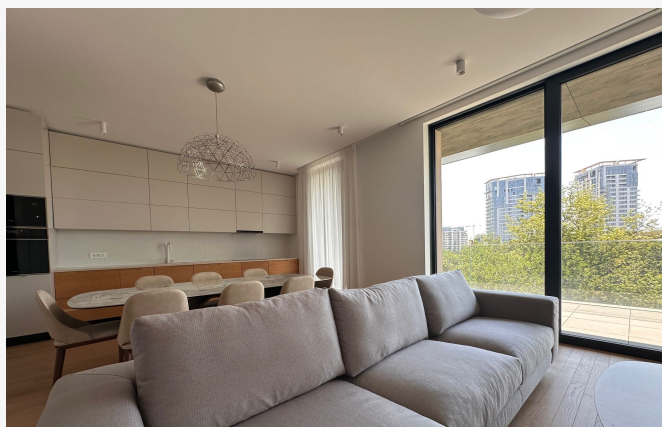

DESPRE PROPRIETATE

✓ Cea mai buna oferta ✓ Oferta recenta

Nr. camere	3
Compartimentare	Decomandat
An constructie	2021
Nivel	5 / 7
Suprafata	138 mp
Bai	2
Balcoane	0
Parcari	-