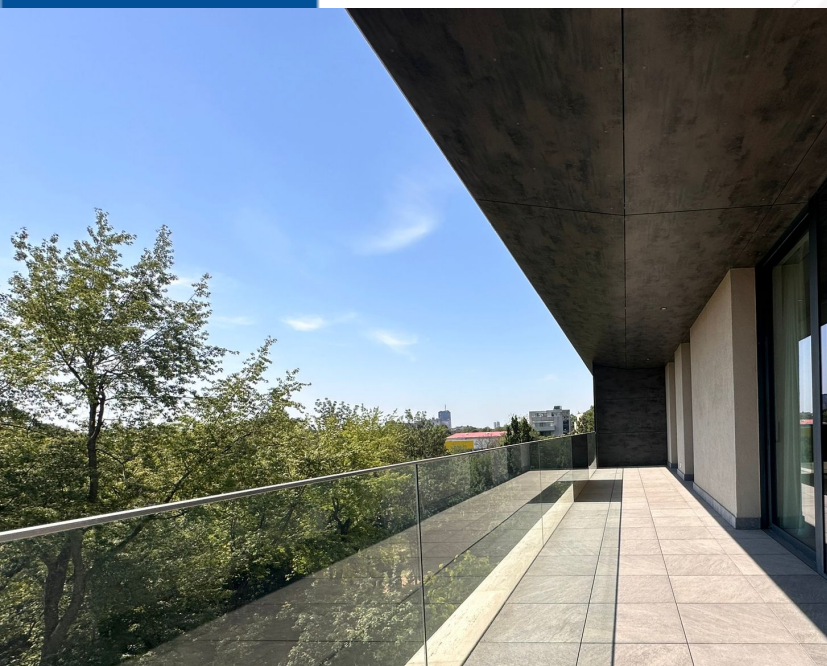

DREAM HOME

Floreasca, Bucuresti

Vedere Parc Verdi I Floreasca I Compozitori

PRET INCHIRIERE + TVA

6.600 €