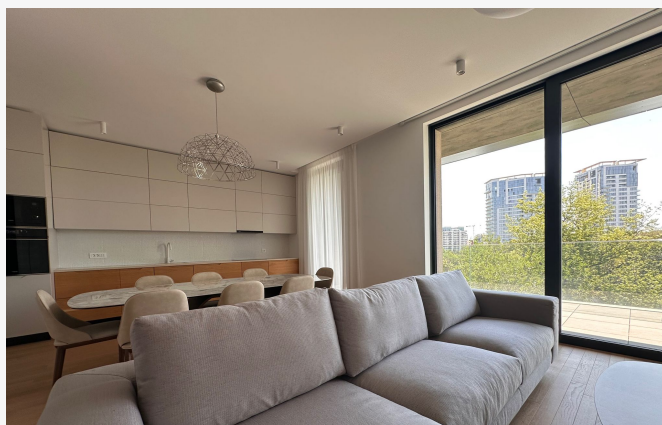

CONTACT

Broker Claudia Gavrilă
Telefon 0317100200
E-mail leads@svn.ro
Adresa Str. Duiliu Zamfirescu, nr. 5,
Sector 1, 011811, Bucuresti

[linkedin.com/company/residentialist-by-svn-romania](https://www.linkedin.com/company/residentialist-by-svn-romania)

[instagram.com/residentialist.ro](https://www.instagram.com/residentialist.ro)

www.residentialist.ro

DESPRE PROPRIETATE

✓ Cea mai buna oferta ✓ Oferta recenta

Nr. camere	3
Compartimentare	Decomandat
An constructie	2021
Nivel	5 / 7
Suprafata	138 mp
Bai	2
Balcoane	0
Parcari	-