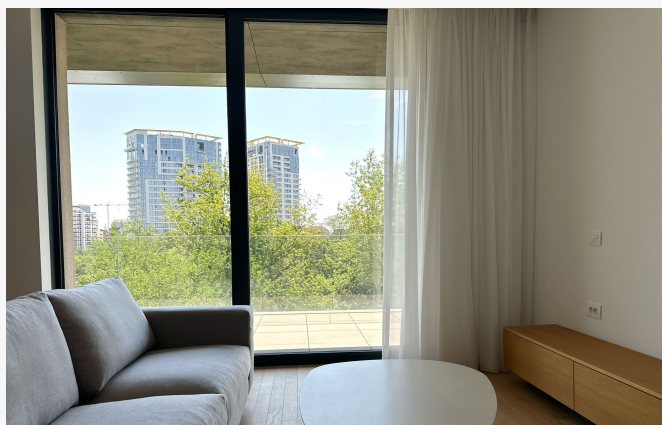

DESPRE PROPRIETATE

✓ Cea mai buna oferta ✓ Oferta recenta

Nr. camere	3
Compartimentare	Decomandat
An constructie	2021
Nivel	5 / 7
Suprafata	138 mp
Bai	2
Balcoane	0
Parcari	-