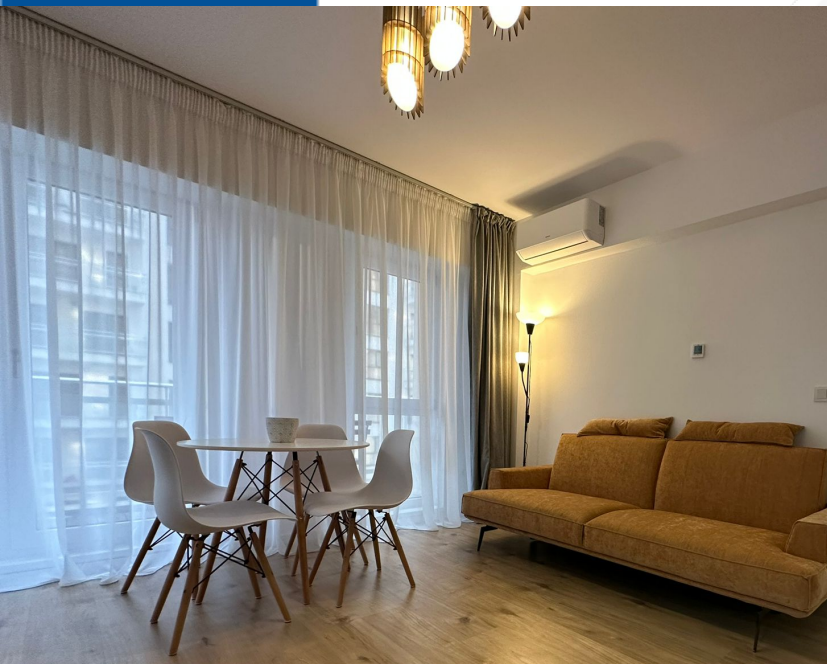

MODERN HOME

Barbu Vacarescu, Floreasca, Bucuresti

Apartment 2 camere Belvedere | Aviatiei | Barbu Vacarescu | Pipera

PRET INCHIRIERE

730 €

CONTACT

Broker Claudia Gavrilă
Telefon 0317100200
E-mail leads@svn.ro
Adresa Str. Duliu Zamfirescu, nr. 5,
Sector 1, 011811, Bucuresti