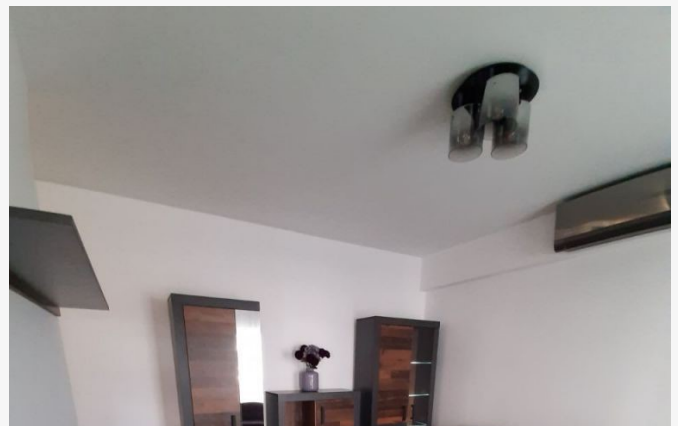

MODERN HOME

Barbu Vacarescu, Floreasca, Bucuresti

**Apartment 2 camere cu 2
bai | Belvedere Residence
| loc de parcare inclus**

PRET INCHIRIERE

660 €

CONTACT

Broker Cristian Iordache
Telefon 0317100200
E-mail leads@svn.ro
Adresa Str. Duiliu Zamfirescu, nr. 5,
Sector 1, 011811, Bucuresti