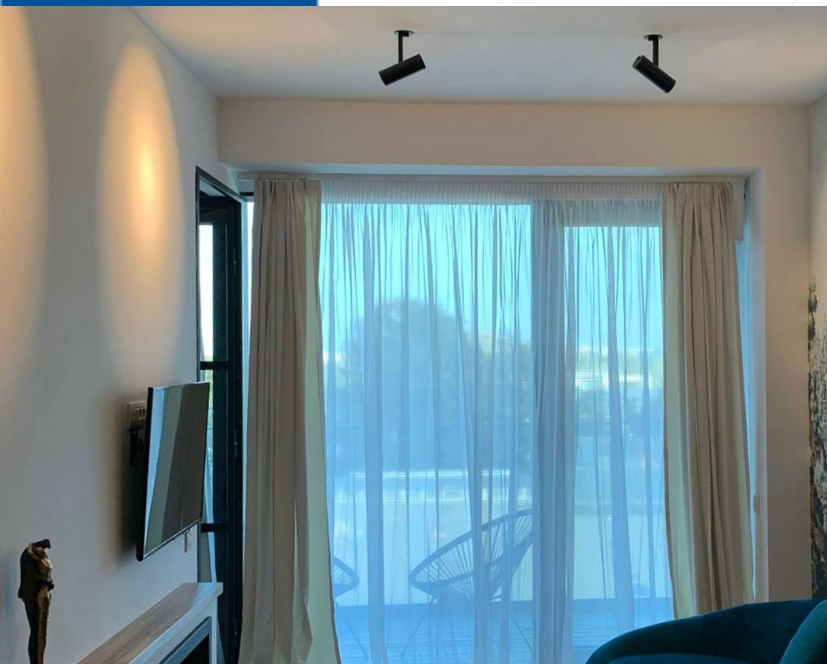

BEST CHOICE

Floreasca, Bucuresti

Apartament 2 camere | One Mircea Eliade | Floreasca

PRET INCHIRIERE

1.500 €

CONTACT

Broker Andreea Vartolomei
Telefon 0317100200
E-mail leads@svn.ro
Adresa Str. Duliu Zamfirescu, nr. 5,
Sector 1, 011811, Bucuresti

[linkedin.com/company/residentialist-by-svn-romania](https://www.linkedin.com/company/residentialist-by-svn-romania)

[instagram.com/residentialist.ro](https://www.instagram.com/residentialist.ro)

www.residentialist.ro

DESPRE PROPRIETATE

✓ Cea mai buna oferta ✓ Oferta recenta

Nr. camere	2
Compartimentare	Decomandat
An constructie	2021
Nivel	5 / 16
Suprafata	60 mp
Bai	1
Balcoane	1
Parcari	-