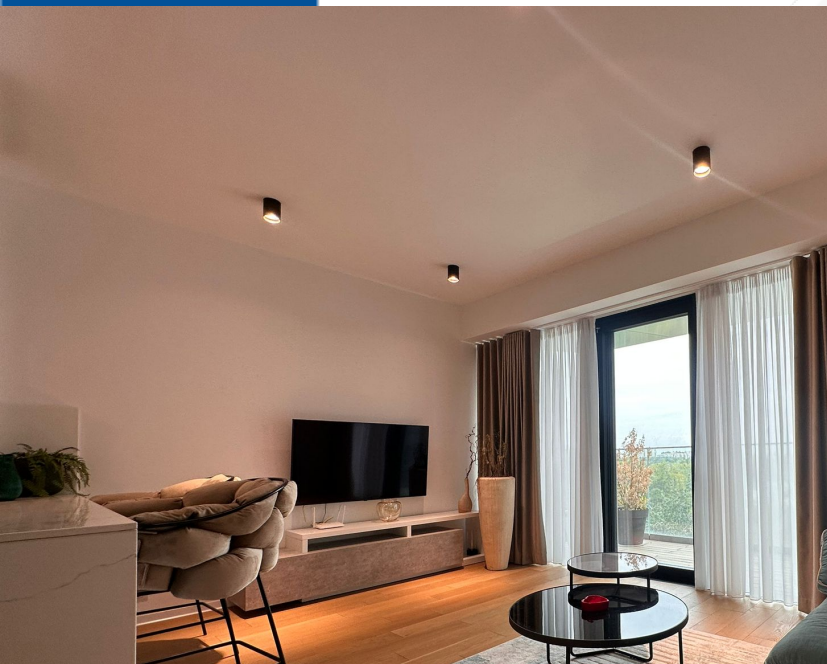

DREAM HOME

Floreasca, Bucuresti

Apartament 3 camere One Mircea Eliade I Floreasca

PRET INCHIRIERE

2.300 €

CONTACT

Broker Claudia Gavrilă
Telefon 0317100200
E-mail leads@svn.ro
Adresa Str. Duiliu Zamfirescu, nr. 5,
Sector 1, 011811, Bucuresti