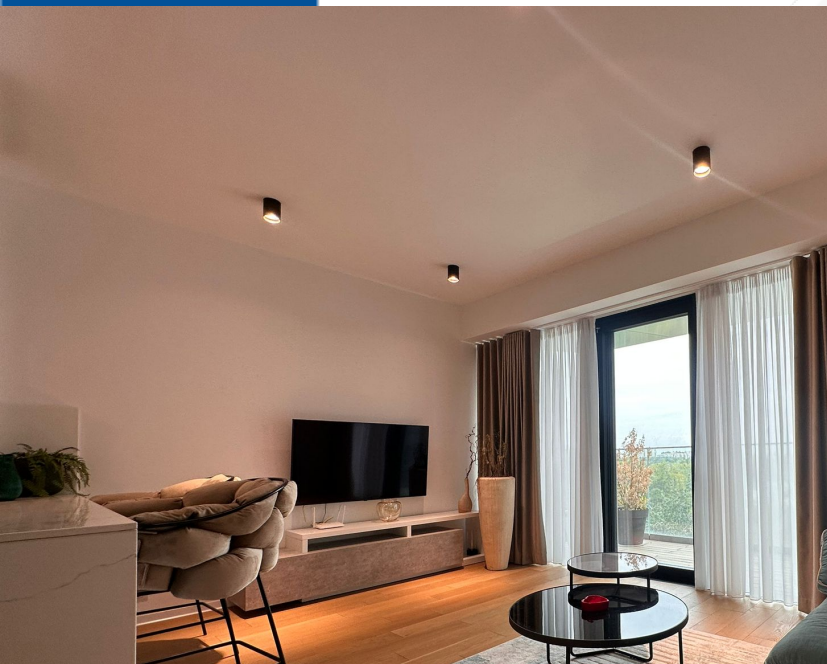

DREAM HOME

Floreasca, Bucuresti

Apartament 3 camere One Mircea Eliade I Floreasca

PRET INCHIRIERE + TVA

2.100 €

CONTACT

Broker Claudia Gavrilă
Telefon 0317100200
E-mail leads@svn.ro
Adresa Str. Duiliu Zamfirescu, nr. 5,
Sector 1, 011811, Bucuresti

[linkedin.com/company/residentialist-by-svn-romania](https://www.linkedin.com/company/residentialist-by-svn-romania)

[instagram.com/residentialist.ro](https://www.instagram.com/residentialist.ro)

www.residentialist.ro

DESPRE PROPRIETATE

✓ Cea mai buna oferta ✓ Oferta recenta

Nr. camere	3
Compartimentare	Semidecomandat
An constructie	2021
Nivel	5 / 20
Suprafata	76 mp
Bai	2
Balcoane	0
Parcari	1