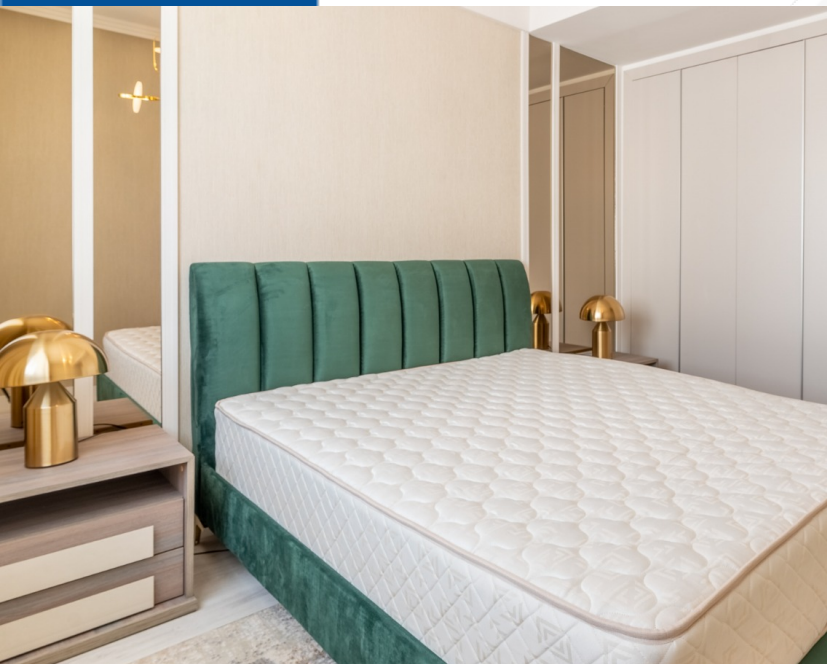

BEST CHOICE

Baneasa, Bucuresti

Apartment 2 Camere | De Inchiriat | Park Residence

PRET INCHIRIERE

825 €

CONTACT

Broker Larisa Buzea
Telefon 0317100200
E-mail leads@svn.ro
Adresa Str. Duliu Zamfirescu, nr. 5,
Sector 1, 011811, Bucuresti