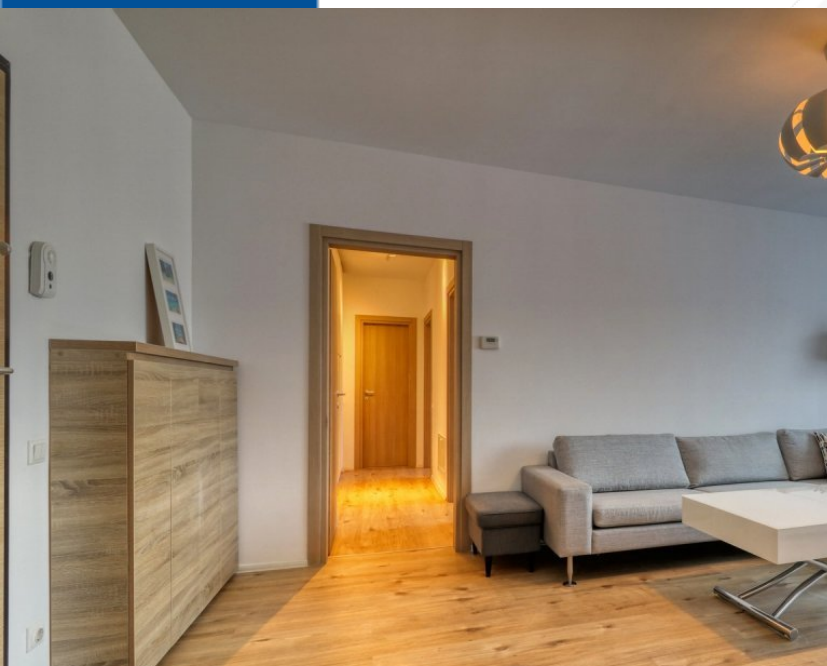

FAMILY TYPE

Baneasa, Bucuresti

Apartment 3 Camere | Inchiriere | Greenfield

PRET INCHIRIERE

700 €

CONTACT

Broker Larisa Buzea
Telefon 0317100200
E-mail leads@svn.ro
Adresa Str. Duiiliu Zamfirescu, nr. 5,
Sector 1, 011811, Bucuresti