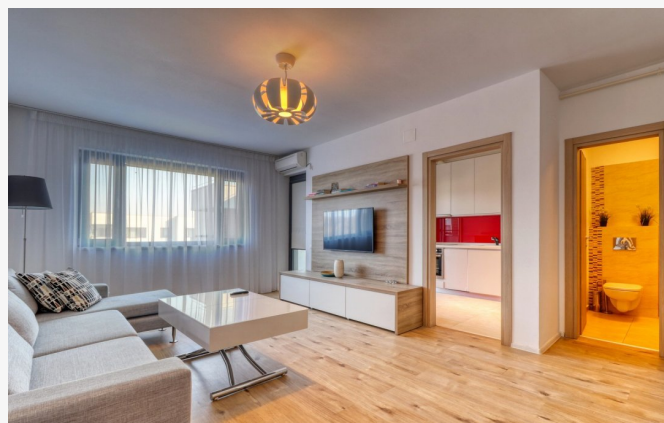

FAMILY TYPE

Baneasa, Bucuresti

Apartment 3 Camere | Inchiriere | Greenfield

PRET INCHIRIERE

700 €

CONTACT

Broker Larisa Buzea
Telefon 0317100200
E-mail leads@svn.ro
Adresa Str. Duiiliu Zamfirescu, nr. 5,
Sector 1, 011811, Bucuresti