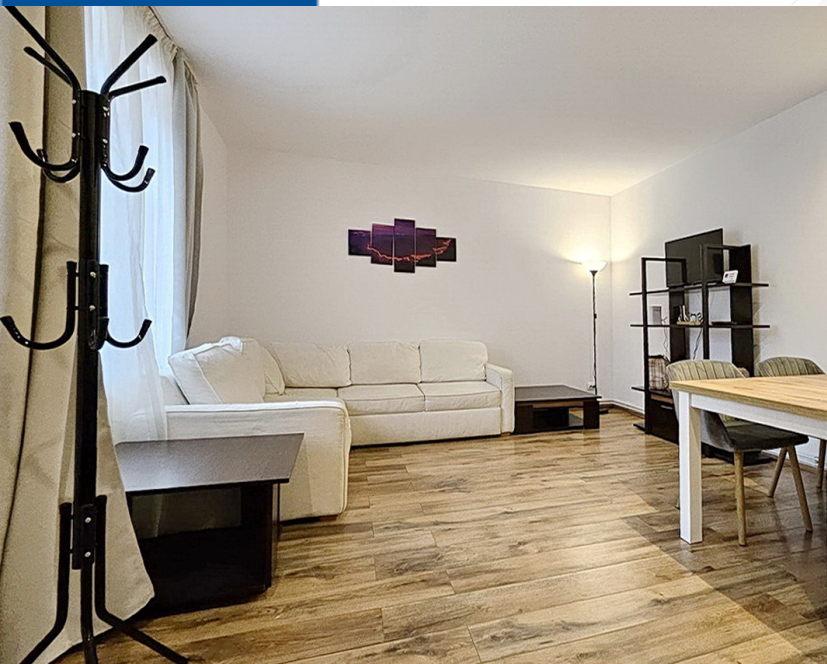

FAMILY TYPE

Centru, Brasov, Brasov

Pozitionare ultracentrala

PRET INCHIRIERE

795 €