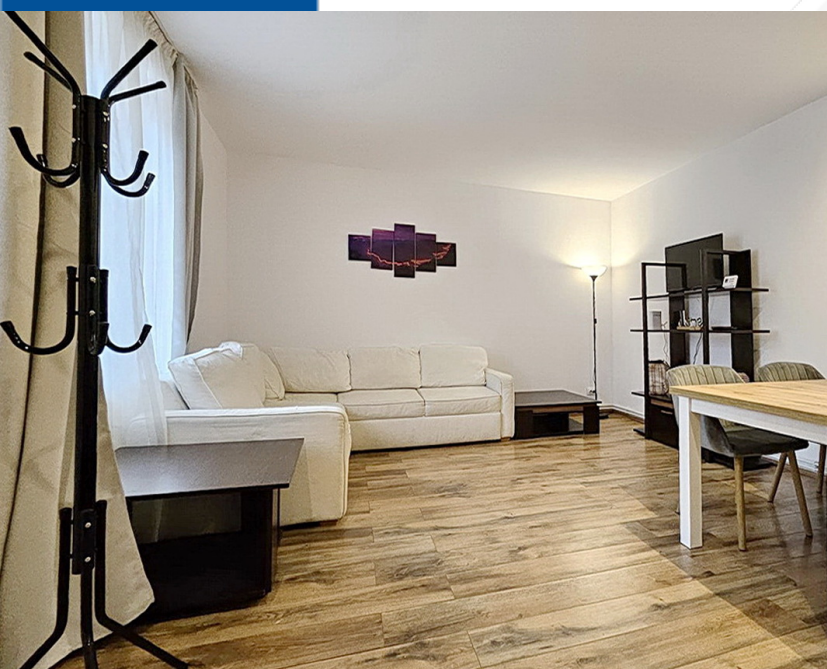

FAMILY TYPE

Centru, Brasov, Brasov

Pozitionare ultracentrala

PRET INCHIRIERE

795 €

CONTACT

Broker Olivia Cretu
Telefon 0730177007
E-mail olivia.cretu@svn.ro
Adresa Str. Duiliu Zamfirescu, nr. 5,
Sector 1, 011811, Bucuresti

[linkedin.com/company/residentialist-by-svn-romania](https://www.linkedin.com/company/residentialist-by-svn-romania)

[instagram.com/residentialist.ro](https://www.instagram.com/residentialist.ro)

www.residentialist.ro

DESPRE PROPRIETATE

✓ Cea mai buna oferta ✓ Oferta recenta

Nr. camere	3
Compartimentare	Decomandat
An constructie	1930
Nivel	1 / 2
Suprafata	70 mp
Bai	2
Balcoane	0
Parcari	-