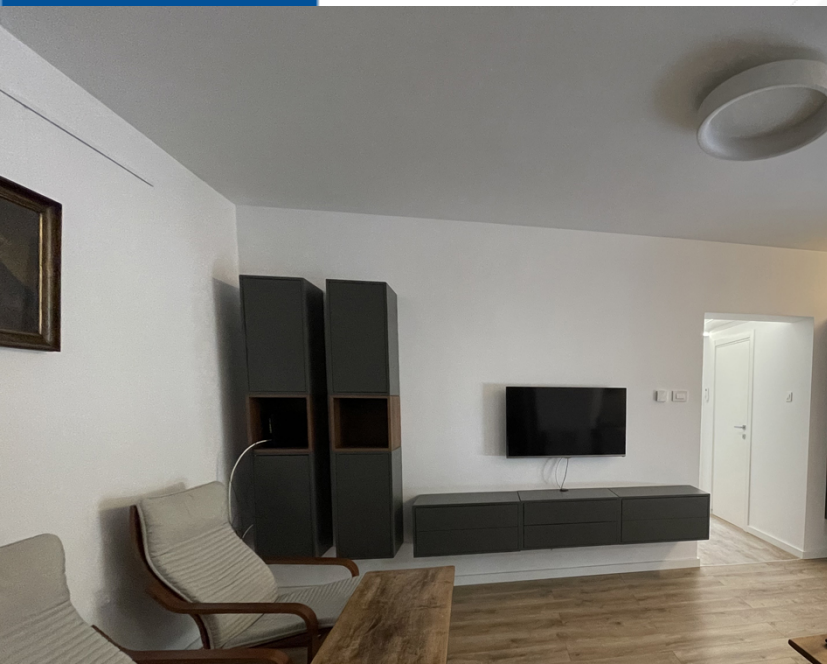

FAMILY TYPE

Kiseleff, Bucuresti

Kiseleff I 3 Camere I Etaj 1 I Barbu delavrancea

PRET INCHIRIERE

1.050 €

CONTACT

Broker Codrin Popescu
Telefon 0317100200
E-mail leads@svn.ro
Adresa Str. Duiliu Zamfirescu, nr. 5,
Sector 1, 011811, Bucuresti