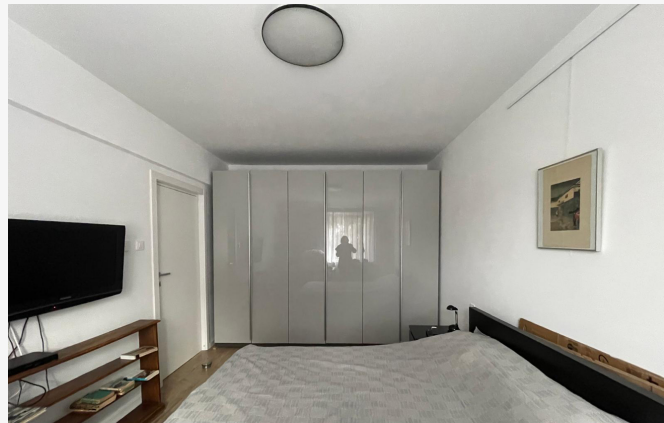

FAMILY TYPE

Kiseleff, Bucuresti

Kiseleff I 3 Camere I Etaj 1 I Barbu delavrancea

PRET INCHIRIERE

1.050 €

CONTACT

Broker Codrin Popescu
Telefon 0317100200
E-mail leads@svn.ro
Adresa Str. Duiliu Zamfirescu, nr. 5,
Sector 1, 011811, Bucuresti