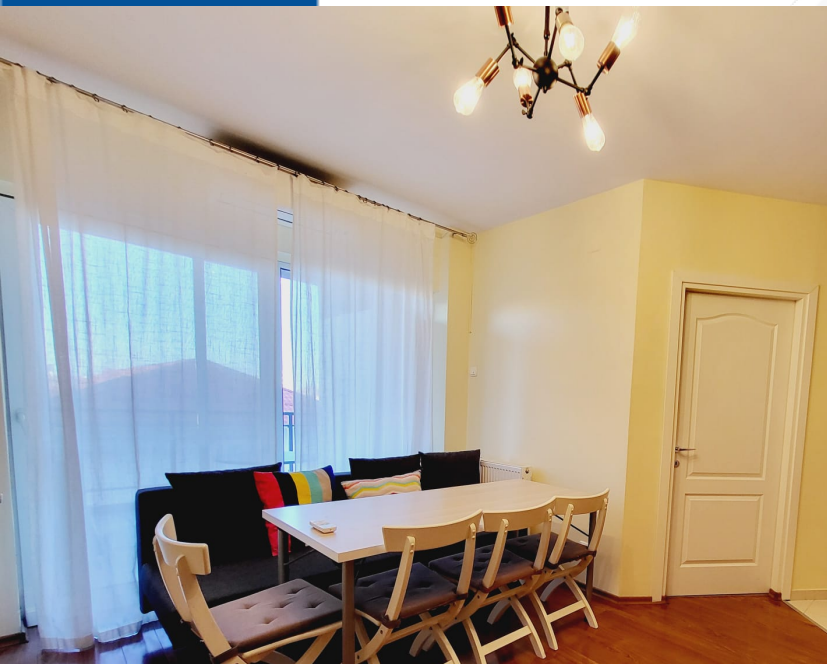

FAMILY TYPE

Baneasa, Bucuresti

Apartment 3 camere - Petrom City - Baneasa

PRET INCHIRIERE

610 €

CONTACT

Broker Ionut Ilie
Telefon 0317100200
E-mail leads@svn.ro
Adresa Str. Duiiliu Zamfirescu, nr. 5,
Sector 1, 011811, Bucuresti