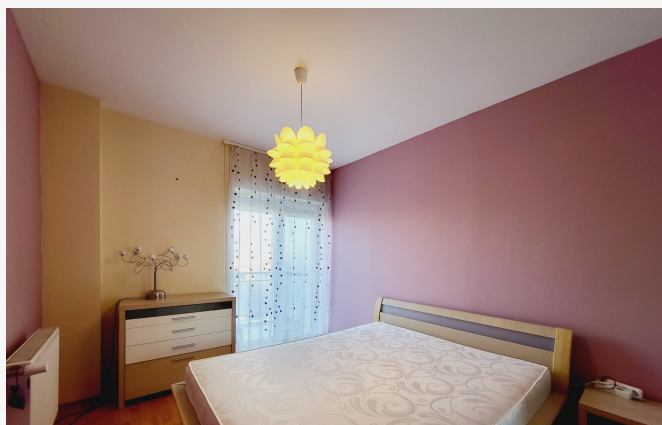

FAMILY TYPE

Baneasa, Bucuresti

Apartment 3 camere - Petrom City - Baneasa

PRET INCHIRIERE

610 €

CONTACT

Broker Ionut Ilie
Telefon 0317100200
E-mail leads@svn.ro
Adresa Str. Duiiliu Zamfirescu, nr. 5,
Sector 1, 011811, Bucuresti