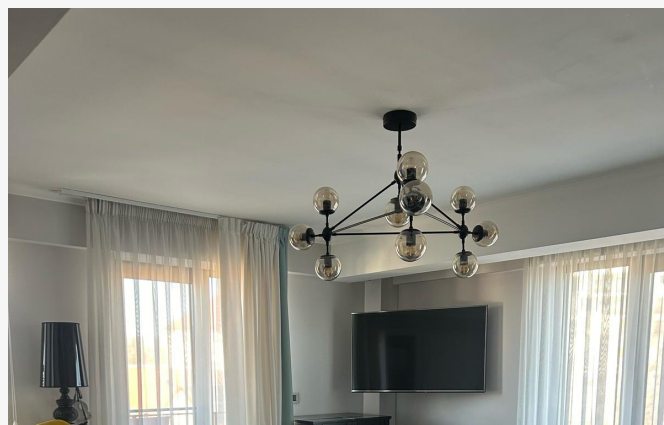

MODERN HOME

Semicentral, Cluj-Napoca, Cluj

Penthouse in zona Semicentrala

PRET INCHIRIERE

1.200 €

CONTACT

Broker Bianca Cristian
Telefon 0736908602
E-mail bianca.cristian@svn.ro
Adresa Str. Duiiliu Zamfirescu, nr. 5,
Sector 1, 011811, Bucuresti

[linkedin.com/company/residentialist-by-svn-romania](https://www.linkedin.com/company/residentialist-by-svn-romania)

[instagram.com/residentialist.ro](https://www.instagram.com/residentialist.ro)

www.residentialist.ro

DESPRE PROPRIETATE

✓ Cea mai buna oferta ✓ Oferta recenta

Nr. camere	4
Compartimentare	Semidecomandat
An constructie	2010
Nivel	2 / 3
Suprafata	110 mp
Bai	1
Balcoane	0
Parcari	1