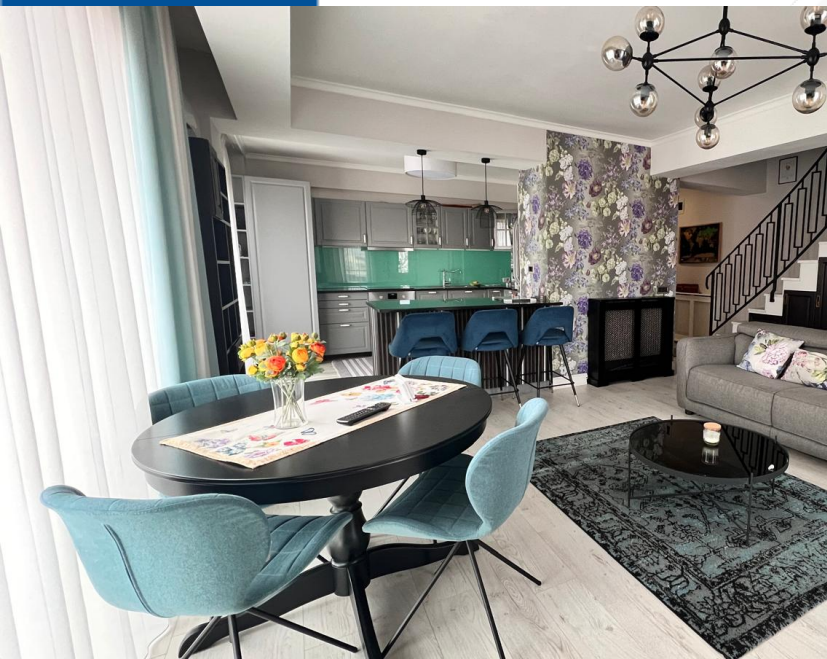

MODERN HOME

Semicentral, Cluj-Napoca, Cluj

Penthouse in zona Semicentrala

PRET INCHIRIERE

1.200 €

CONTACT

Broker Bianca Cristian
Telefon 0736908602
E-mail bianca.cristian@svn.ro
Adresa Str. Duiiliu Zamfirescu, nr. 5,
Sector 1, 011811, Bucuresti