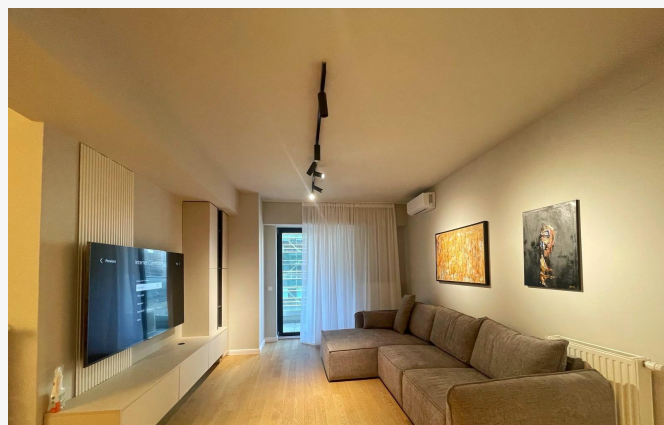

FAMILY TYPE

Barbu Vacarescu, Floreasca, Bucuresti

**Upground | 3 Camere |
Parcare | Nou**

PRET INCHIRIERE

1.400 €

CONTACT

Broker Codrin Popescu
Telefon 0317100200
E-mail leads@svn.ro
Adresa Str. Duiliu Zamfirescu, nr. 5,
Sector 1, 011811, Bucuresti

[linkedin.com/company/residentialist-by-svn-romania](https://www.linkedin.com/company/residentialist-by-svn-romania)

[instagram.com/residentialist.ro](https://www.instagram.com/residentialist.ro)

www.residentialist.ro

DESPRE PROPRIETATE

✓ Cea mai buna oferta ✓ Oferta recenta

Nr. camere	3
Compartimentare	Semidecomandat
An constructie	2009
Nivel	4 / 12
Suprafata	85 mp
Bai	2
Balcoane	0
Parcari	1