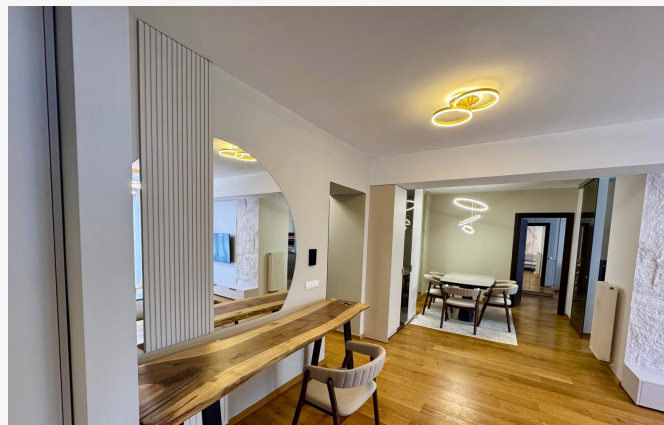

FAMILY TYPE

Barbu Vacarescu, Floreasca, Bucuresti

**Upground | 3 Camere |
Parcare | Nou**

PRET INCHIRIERE

1.500 €

CONTACT

Broker Codrin Popescu
Telefon 0317100200
E-mail leads@svn.ro
Adresa Str. Duiuiu Zamfirescu, nr. 5,
Sector 1, 011811, Bucuresti

[linkedin.com/company/residentialist-by-svn-romania](https://www.linkedin.com/company/residentialist-by-svn-romania)

[instagram.com/residentialist.ro](https://www.instagram.com/residentialist.ro)

DESPRE PROPRIETATE

✓ Cea mai buna oferta	✓ Oferta recenta
Nr. camere	3
Compartimentare	Semidecomandat
An constructie	2009
Nivel	14 / 16
Suprafata	95 mp
Bai	2
Balcoane	0
Parcari	1