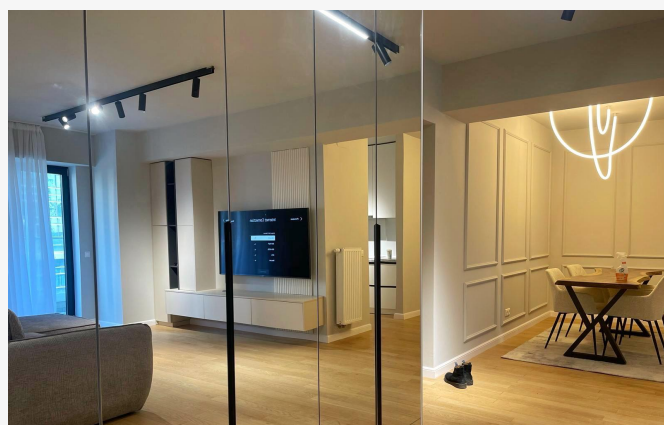

FAMILY TYPE

Barbu Vacarescu, Floreasca, Bucuresti

**Upground | 3 Camere |
Parcare | Nou**

PRET INCHIRIERE

1.400 €

CONTACT

Broker Codrin Popescu
Telefon 0317100200
E-mail leads@svn.ro
Adresa Str. Duiliu Zamfirescu, nr. 5,
Sector 1, 011811, Bucuresti

[linkedin.com/company/residentialist-by-svn-romania](https://www.linkedin.com/company/residentialist-by-svn-romania)

[instagram.com/residentialist.ro](https://www.instagram.com/residentialist.ro)

www.residentialist.ro

DESPRE PROPRIETATE

✓ Cea mai buna oferta ✓ Oferta recenta

Nr. camere	3
Compartimentare	Semidecomandat
An constructie	2009
Nivel	4 / 12
Suprafata	85 mp
Bai	2
Balcoane	0
Parcari	1