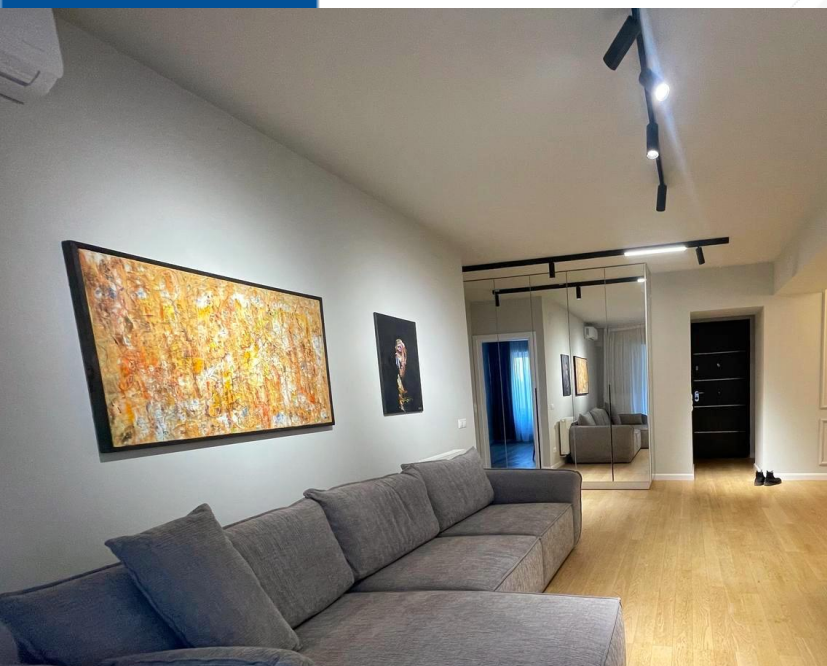

FAMILY TYPE

Barbu Vacarescu, Floreasca, Bucuresti

**Upground | 3 Camere |
Parcare | Nou**

PRET INCHIRIERE

1.400 €

CONTACT

Broker Codrin Popescu
Telefon 0317100200
E-mail leads@svn.ro
Adresa Str. Duiliu Zamfirescu, nr. 5,
Sector 1, 011811, Bucuresti