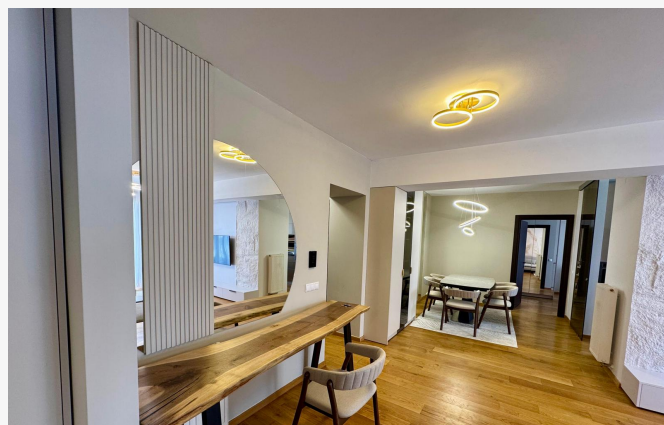

FAMILY TYPE

Barbu Vacarescu, Floreasca, Bucuresti

**Upground | 3 Camere |
Parcare | Nou**

PRET INCHIRIERE

1.400 €

CONTACT

Broker Codrin Popescu
Telefon 0317100200
E-mail leads@svn.ro
Adresa Str. Duiuiu Zamfirescu, nr. 5,
Sector 1, 011811, Bucuresti

[linkedin.com/company/residentialist-by-svn-romania](https://www.linkedin.com/company/residentialist-by-svn-romania)

[instagram.com/residentialist.ro](https://www.instagram.com/residentialist.ro)

DESPRE PROPRIETATE

✓ Cea mai buna oferta ✓ Oferta recenta

Nr. camere	3
Compartimentare	Semidecomandat
An constructie	2009
Nivel	14 / 16
Suprafata	95 mp
Bai	2
Balcoane	0
Parcari	1