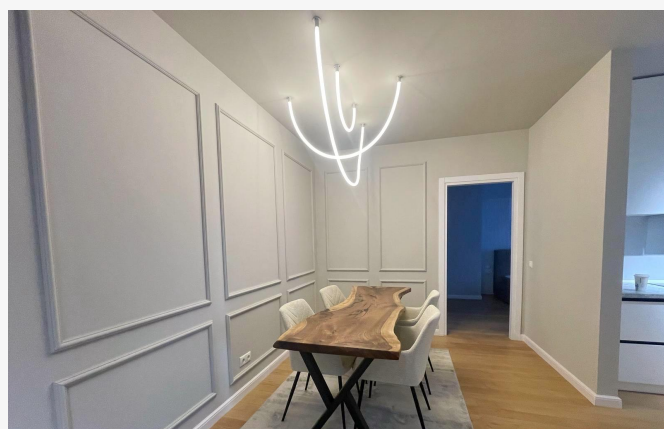

FAMILY TYPE

Barbu Vacarescu, Floreasca, Bucuresti

**Upground | 3 Camere |
Parcare | Nou**

PRET INCHIRIERE

1.400 €

CONTACT

Broker Codrin Popescu
Telefon 0317100200
E-mail leads@svn.ro
Adresa Str. Duiliu Zamfirescu, nr. 5,
Sector 1, 011811, Bucuresti

[linkedin.com/company/residentialist-by-svn-romania](https://www.linkedin.com/company/residentialist-by-svn-romania)

[instagram.com/residentialist.ro](https://www.instagram.com/residentialist.ro)

www.residentialist.ro

DESPRE PROPRIETATE

✓ Cea mai buna oferta ✓ Oferta recenta

Nr. camere	3
Compartimentare	Semidecomandat
An constructie	2009
Nivel	4 / 12
Suprafata	85 mp
Bai	2
Balcoane	0
Parcari	1