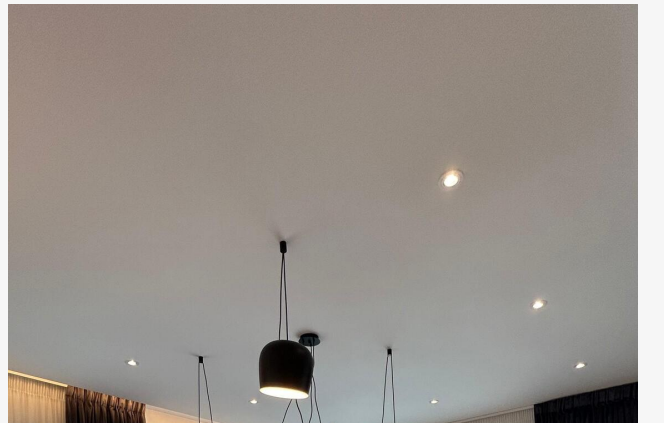

CONTACT

Broker Raluca Dobrisan
Telefon 0317100200
E-mail leads@svn.ro
Adresa Str. Duiuiu Zamfirescu, nr. 5,
Sector 1, 011811, Bucuresti

[linkedin.com/company/residentialist-by-svn-romania](https://www.linkedin.com/company/residentialist-by-svn-romania)

[instagram.com/residentialist.ro](https://www.instagram.com/residentialist.ro)

DESPRE PROPRIETATE

✓ Cea mai buna oferta	✓ Oferta recenta
Nr. camere	4
Compartimentare	Semidecomandat
An constructie	2023
Nivel	11 / 20
Suprafata	125.5 mp
Bai	3
Balcoane	0
Parcari	-