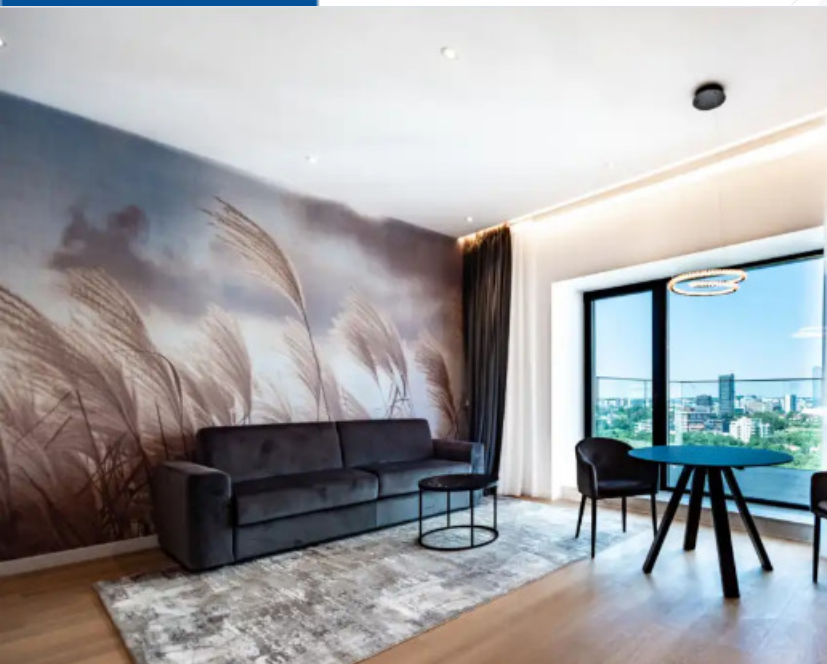

BEST CHOICE

Floreasca, Bucuresti

Apartment 2 camere view superb | One Verdi Park | Floreasca

PRET INCHIRIERE + TVA

1.500 €

CONTACT

Broker Oana Dumitrascu
Telefon 0317100200
E-mail leads@svn.ro
Adresa Str. Duliu Zamfirescu, nr. 5,
Sector 1, 011811, Bucuresti