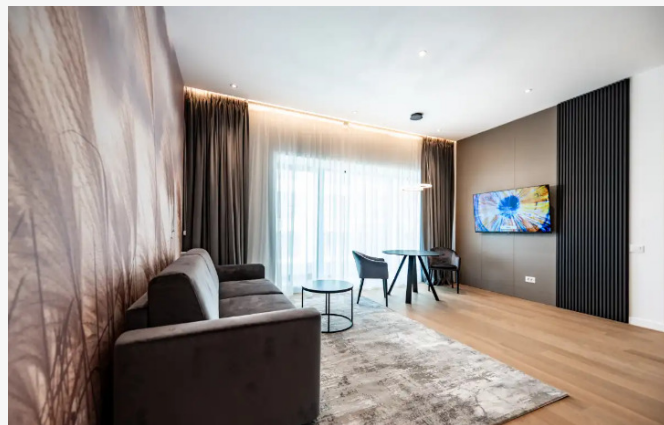

BEST CHOICE

Floreasca, Bucuresti

Apartment 2 camere view superb | One Verdi Park | Floreasca

PRET INCHIRIERE + TVA

1.500 €

CONTACT

Broker Oana Dumitrascu
Telefon 0317100200
E-mail leads@svn.ro
Adresa Str. Duliu Zamfirescu, nr. 5,
Sector 1, 011811, Bucuresti

[linkedin.com/company/residentialist-by-svn-romania](https://www.linkedin.com/company/residentialist-by-svn-romania)

[instagram.com/residentialist.ro](https://www.instagram.com/residentialist.ro)

www.residentialist.ro

DESPRE PROPRIETATE

✓ Cea mai buna oferta ✓ Oferta recenta

Nr. camere	2
Compartimentare	Decomandat
An constructie	2023
Nivel	12 / 20
Suprafata	63 mp
Bai	1
Balcoane	1
Parcari	1