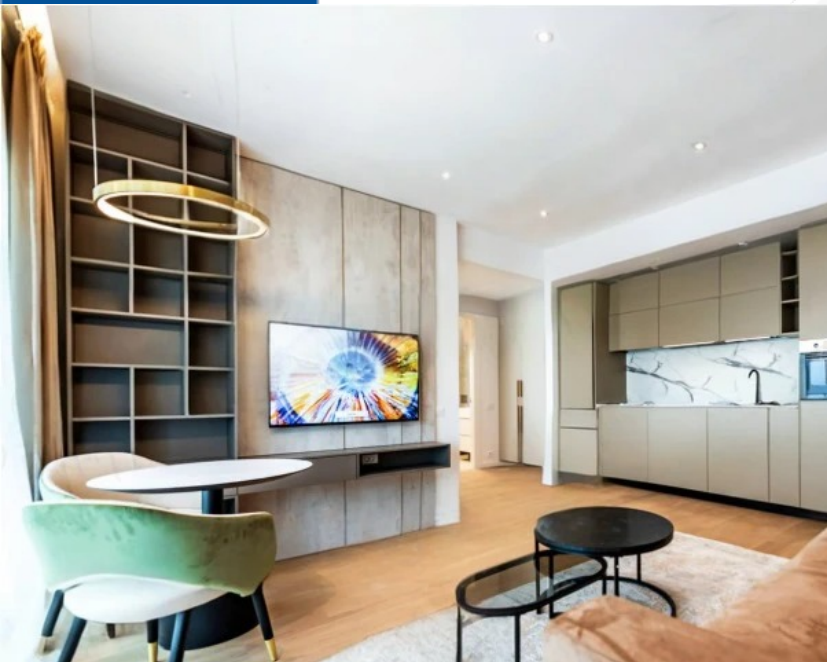

MODERN HOME

Floreasca, Bucuresti

Apartament superb 2 camere One Verdi Park I Mobilier modern

PRET INCHIRIERE + TVA

1.500 €

CONTACT

Broker Oana Dumitrascu
Telefon 0317100200
E-mail leads@svn.ro
Adresa Str. Duiiliu Zamfirescu, nr. 5,
Sector 1, 011811, Bucuresti