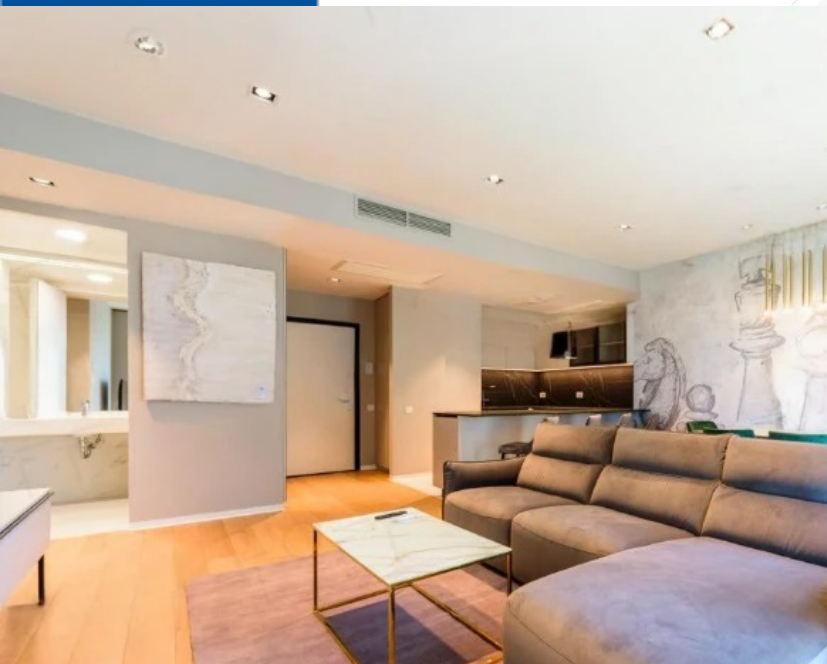

NEW HOME

Floreasca, Bucuresti

Apartament de lux 3 camere One Mircea Eliade I Priveliste panoramica

PRET INCHIRIERE + TVA

2.000 €

CONTACT

Broker Oana Dumitrascu
Telefon 0317100200
E-mail leads@svn.ro
Adresa Str. Duiliu Zamfirescu, nr. 5,
Sector 1, 011811, Bucuresti