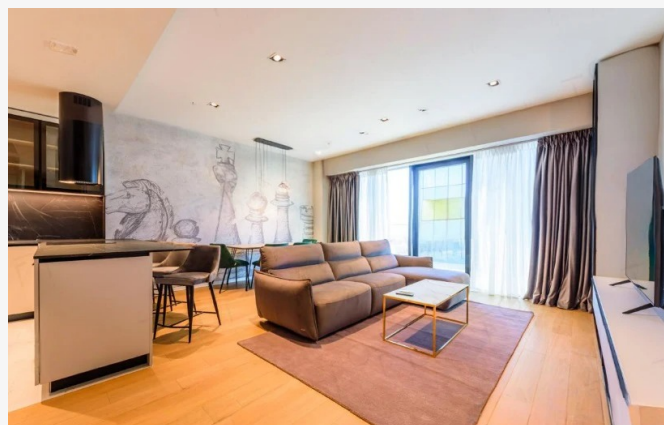

NEW HOME

Floreasca, Bucuresti

Apartament de lux 3 camere One Mircea Eliade I Priveliste panoramica

PRET INCHIRIERE + TVA

2.000 €

CONTACT

Broker Oana Dumitrascu
Telefon 0317100200
E-mail leads@svn.ro
Adresa Str. Duiliu Zamfirescu, nr. 5,
Sector 1, 011811, Bucuresti