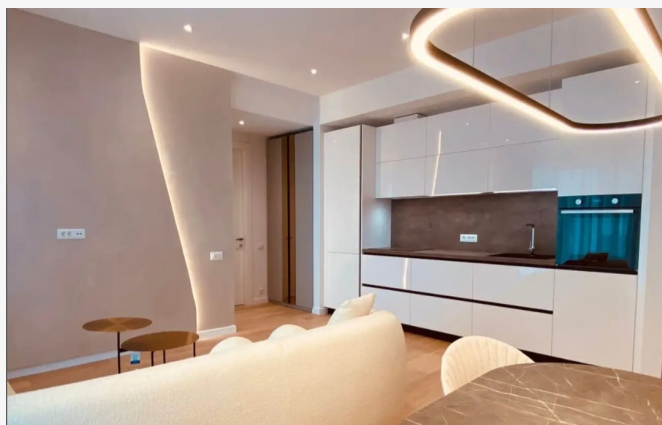

MODERN HOME

Floreasca, Bucuresti

Lifestyle exclusivist in One Verdi Park I Zona Floreasca I 2 camere

PRET INCHIRIERE

1.300 €

CONTACT

Broker Oana Dumitrascu
Telefon 0317100200
E-mail leads@svn.ro
Adresa Str. Duliu Zamfirescu, nr. 5,
Sector 1, 011811, Bucuresti