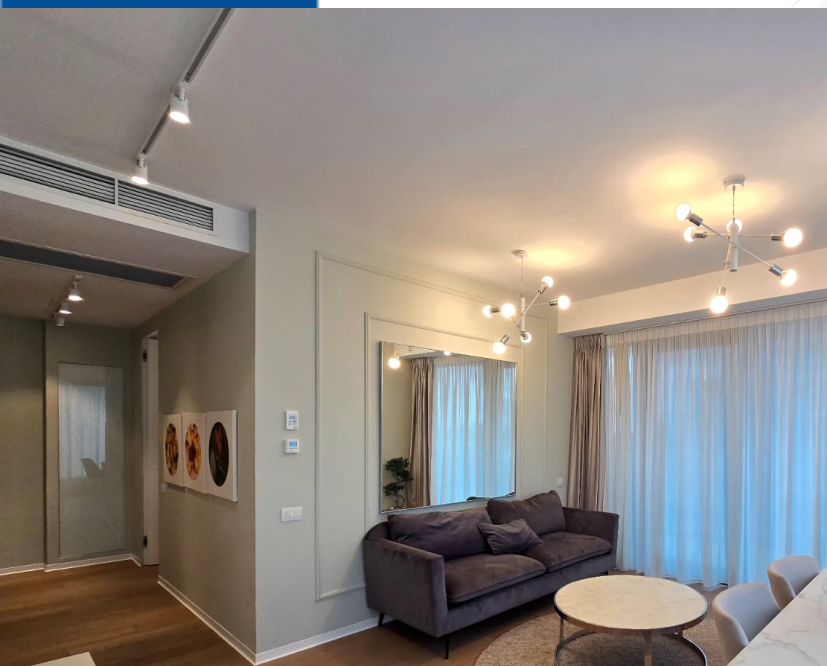

BEST CHOICE

Primaverii, Dorobanti, Bucuresti

Apartment 2 camere One Eliade

PRET INCHIRIERE

1.500 €

CONTACT

Broker Madalina Lungu
Telefon 0317100200
E-mail leads@svn.ro
Adresa Str. Duiiliu Zamfirescu, nr. 5,
Sector 1, 011811, Bucuresti

[linkedin.com/company/residentialist-by-svn-romania](https://www.linkedin.com/company/residentialist-by-svn-romania)

[instagram.com/residentialist.ro](https://www.instagram.com/residentialist.ro)

www.residentialist.ro

DESPRE PROPRIETATE

✓ Cea mai buna oferta ✓ Oferta recenta

Nr. camere	2
Compartimentare	Semidecomandat
An constructie	2021
Nivel	6 / 15
Suprafata	48.12 mp
Bai	1
Balcoane	1
Parcari	1