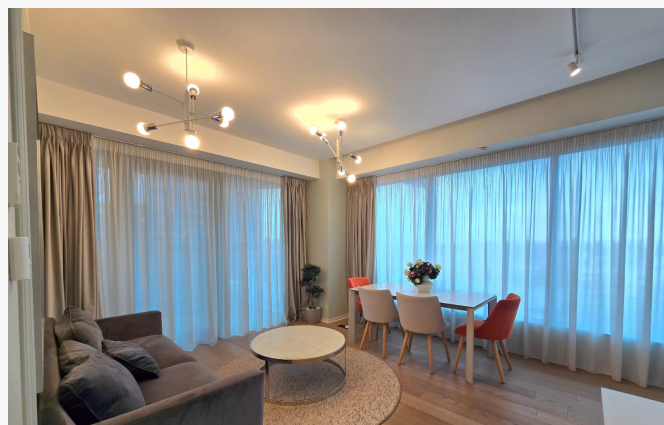

BEST CHOICE

Primaverii, Dorobanti, Bucuresti

Apartment 2 camere One Eliade

PRET INCHIRIERE

1.500 €

CONTACT

Broker Madalina Lungu
Telefon 0317100200
E-mail leads@svn.ro
Adresa Str. Duiiliu Zamfirescu, nr. 5,
Sector 1, 011811, Bucuresti

[linkedin.com/company/residentialist-by-svn-romania](https://www.linkedin.com/company/residentialist-by-svn-romania)

[instagram.com/residentialist.ro](https://www.instagram.com/residentialist.ro)

www.residentialist.ro

DESPRE PROPRIETATE

✓ Cea mai buna oferta ✓ Oferta recenta

Nr. camere	2
Compartimentare	Semidecomandat
An constructie	2021
Nivel	6 / 15
Suprafata	48.12 mp
Bai	1
Balcoane	1
Parcari	1