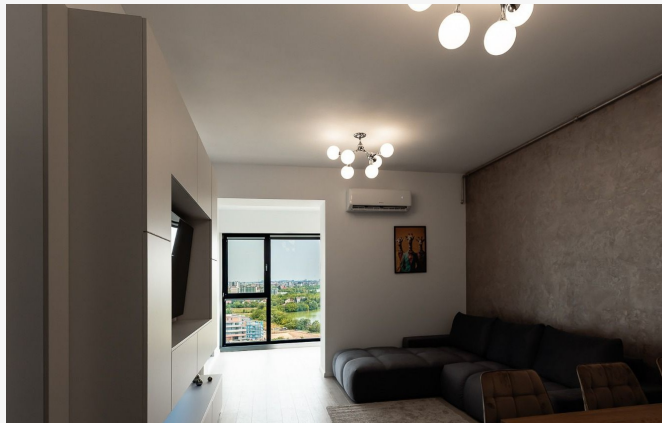

BEST CHOICE

Sisesti, Baneasa, Bucuresti

2 Camere | De Inchiriat | PANORAMA LAKE

PRET INCHIRIERE

850 €

CONTACT

Broker Luiza Chirila
Telefon 0317100200
E-mail leads@svn.ro
Adresa Str. Duiiliu Zamfirescu, nr. 5,
Sector 1, 011811, Bucuresti