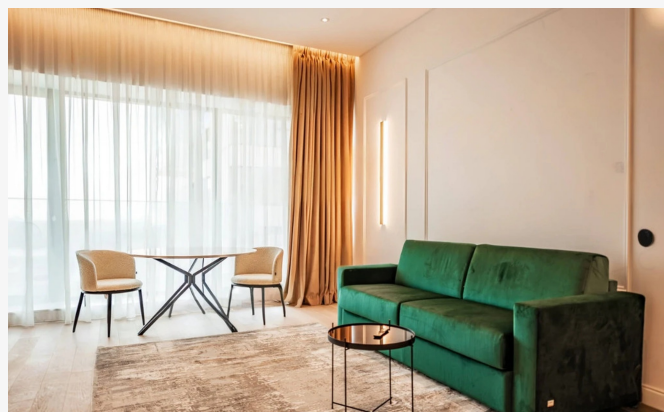

BEST CHOICE

Floreasca, Bucuresti

Apartament design modern 2 camere | One Verdi Park | Floreasca

PRET INCHIRIERE + TVA

1.000 €

CONTACT

Broker Codrin Popescu
Telefon 0317100200
E-mail leads@svn.ro
Adresa Str. Duiiliu Zamfirescu, nr. 5,
Sector 1, 011811, Bucuresti