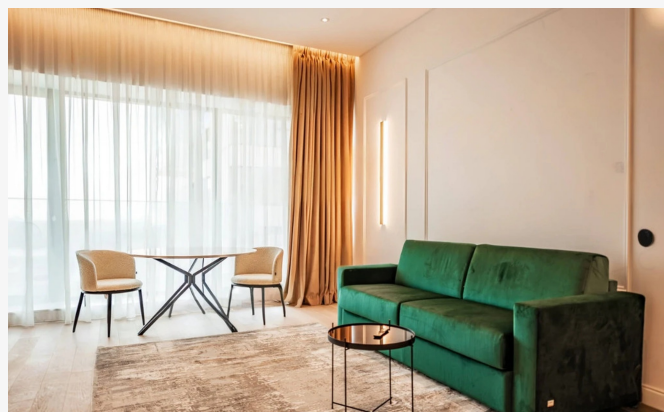

BEST CHOICE

Floreasca, Bucuresti

Apartament design modern 2 camere | One Verdi Park | Floreasca

PRET INCHIRIERE + TVA

1.000 €

CONTACT

Broker Oana Dumitrascu
Telefon 0317100200
E-mail leads@svn.ro
Adresa Str. Duiiliu Zamfirescu, nr. 5,
Sector 1, 011811, Bucuresti