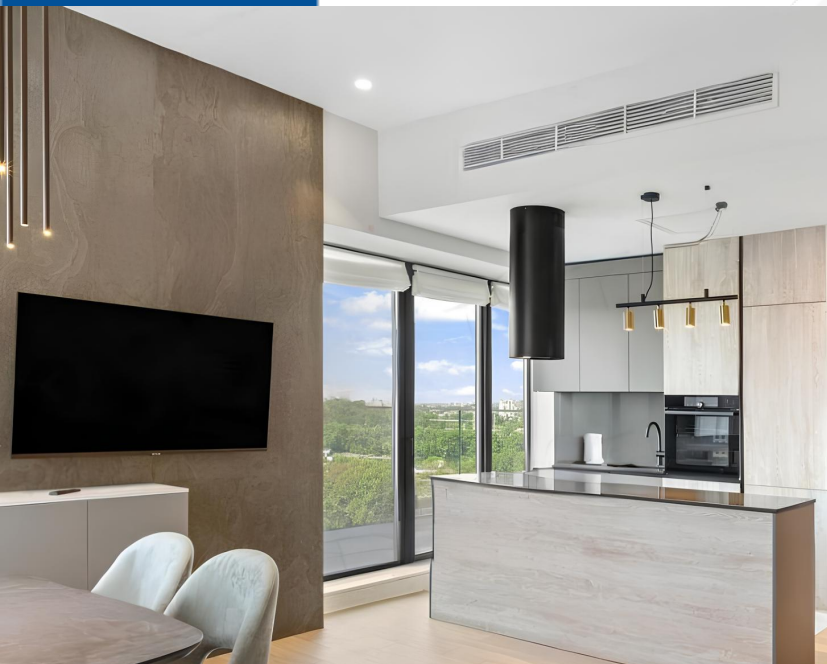

BEST CHOICE

Floreasca, Bucuresti

Apartament superb 3 camere One Verdi Park I Design modern I Floreasca

PRET INCHIRIERE + TVA

1.750 €

CONTACT

Broker Codrin Popescu
Telefon 0317100200
E-mail leads@svn.ro
Adresa Str. Duiliu Zamfirescu, nr. 5,
Sector 1, 011811, Bucuresti