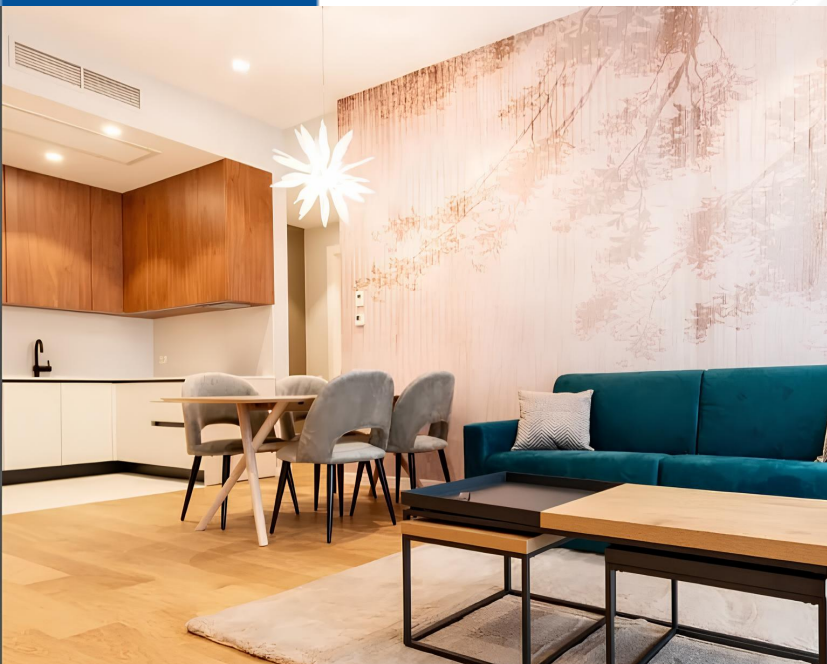

BEST CHOICE

Floreasca, Bucuresti

Apartment modern 2 camere | One Verdi Park | Floreasca

PRET INCHIRIERE + TVA

1.000 €

CONTACT

Broker Codrin Popescu
Telefon 0317100200
E-mail leads@svn.ro
Adresa Str. Duiiliu Zamfirescu, nr. 5,
Sector 1, 011811, Bucuresti