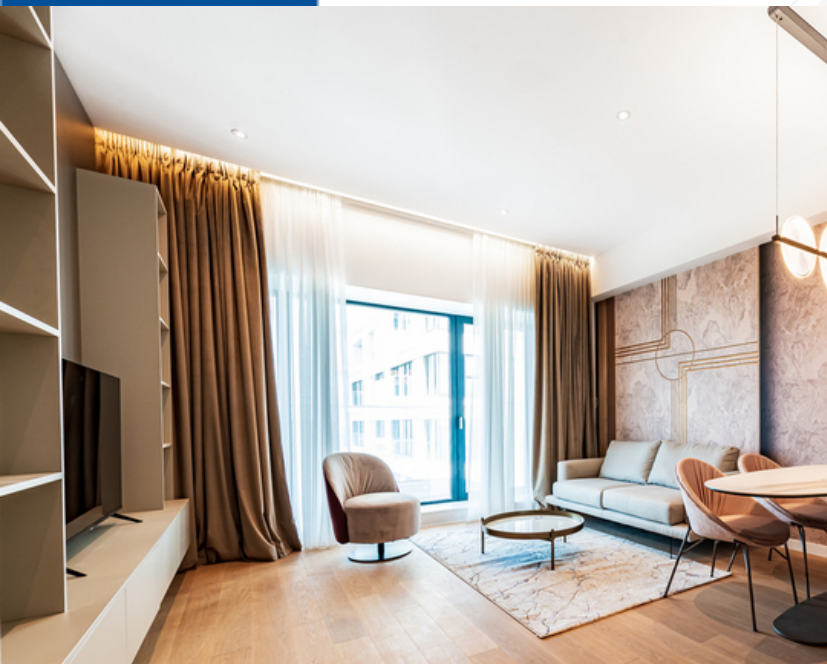

BEST CHOICE

Floreasca, Bucuresti

Lifestyle exclusivist in One Verdi Park I Zona Floreasca I 3 camere

PRET INCHIRIERE + TVA

2.000 €

CONTACT

Broker Codrin Popescu
Telefon 0317100200
E-mail leads@svn.ro
Adresa Str. Duiliu Zamfirescu, nr. 5,
Sector 1, 011811, Bucuresti

[linkedin.com/company/residentialist-by-svn-romania](https://www.linkedin.com/company/residentialist-by-svn-romania)

[instagram.com/residentialist.ro](https://www.instagram.com/residentialist.ro)

www.residentialist.ro

DESPRE PROPRIETATE

✓ Cea mai buna oferta	✓ Oferta recenta
Nr. camere	3
Compartimentare	Semidecomandat
An constructie	2023
Nivel	7 / 20
Suprafata	85 mp
Bai	2
Balcoane	1
Parcari	1