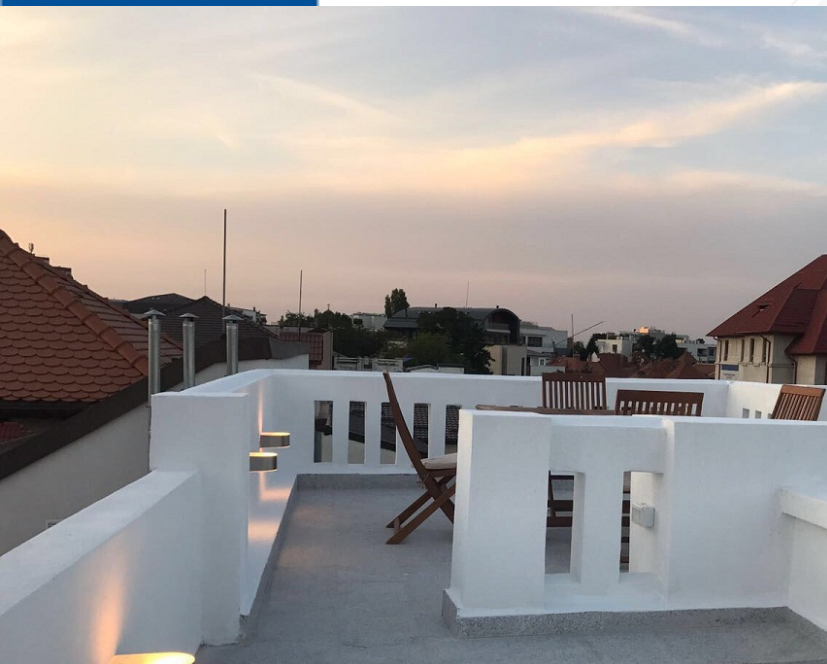

BEST CHOICE

Kiseleff, Bucuresti

Vila Clucerului

PRET INCHIRIERE

2.500 €