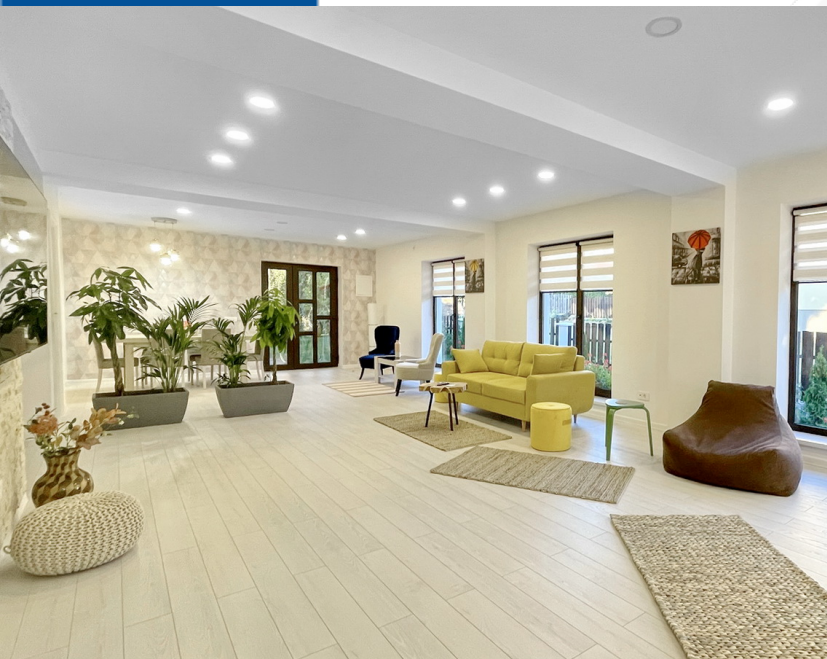

BEST CHOICE

Centru, Sacele, Brasov

Zona Residentiala Bunloc

PRET INCHIRIERE

2.100 €