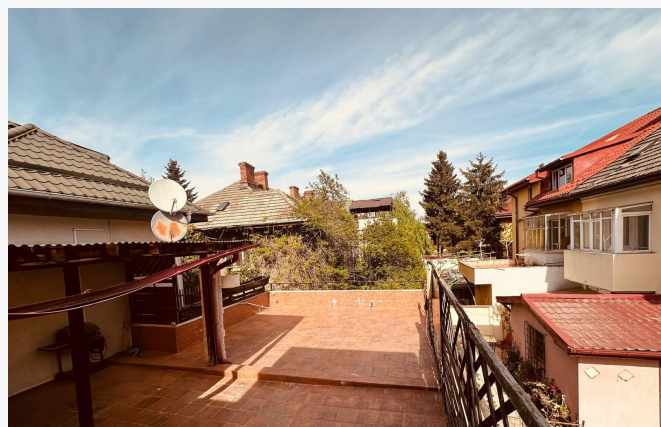

CONTACT

Broker Anamaria Grigorcea
Telefon 0317100200
E-mail leads@svn.ro
Adresa Str. Duiiliu Zamfirescu, nr. 5,
Sector 1, 011811, Bucuresti

[linkedin.com/company/residentialist-by-svn-romania](https://www.linkedin.com/company/residentialist-by-svn-romania)

[instagram.com/residentialist.ro](https://www.instagram.com/residentialist.ro)

www.residentialist.ro

DESPRE PROPRIETATE

✓ Cea mai buna oferta ✓ Oferta recenta

Nr. camere	7
Compartimentare	-
An constructie	2005
Nivel	P + 1 + M
Suprafata	230 mp
Bai	3
Balcoane	3
Parcari	-