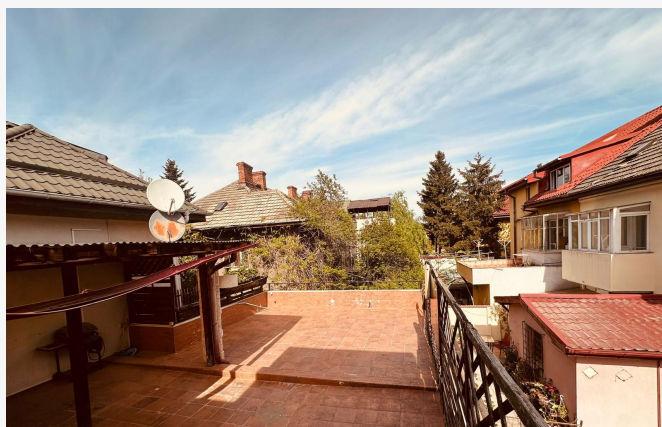

CONTACT

Broker Anamaria Grigorcea
Telefon 0317100200
E-mail leads@svn.ro
Adresa Str. Duiiliu Zamfirescu, nr. 5,
Sector 1, 011811, Bucuresti

[linkedin.com/company/residentialist-by-svn-romania](https://www.linkedin.com/company/residentialist-by-svn-romania)

[instagram.com/residentialist.ro](https://www.instagram.com/residentialist.ro)

www.residentialist.ro

DESPRE PROPRIETATE

✓ Cea mai buna oferta ✓ Oferta recenta

Nr. camere	7
Compartimentare	-
An constructie	2005
Nivel	P + 1 + M
Suprafata	230 mp
Bai	3
Balcoane	3
Parcari	-