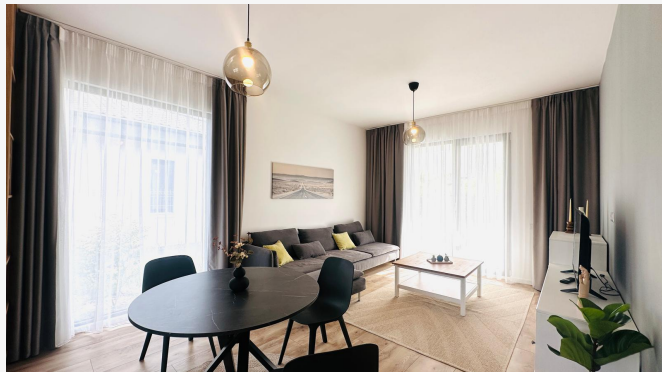

CONTACT

Broker Cristina Botocan
Telefon 0317100200
E-mail leads@svn.ro
Adresa Str. Duiuiu Zamfirescu, nr. 5,
Sector 1, 011811, Bucuresti

[linkedin.com/company/residentialist-by-svn-romania](https://www.linkedin.com/company/residentialist-by-svn-romania)

[instagram.com/residentialist.ro](https://www.instagram.com/residentialist.ro)

DESPRE PROPRIETATE

✓ Cea mai buna oferta ✓ Oferta recenta

Nr. camere	3
Compartimentare	-
An constructie	2024
Nivel	P
Suprafata	92.05 mp
Bai	2
Balcoane	0
Parcari	2