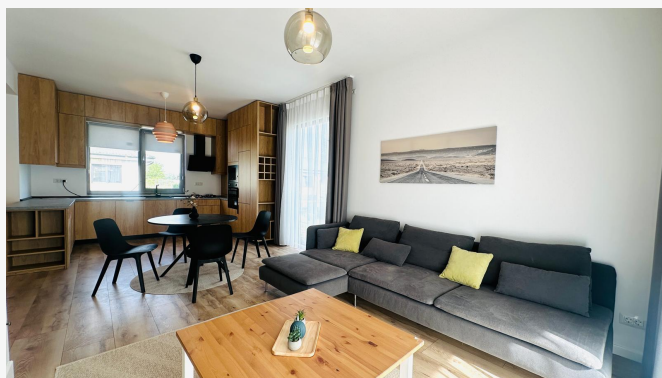

CONTACT

Broker Cristina Botocan
Telefon 0317100200
E-mail leads@svn.ro
Adresa Str. Duiuiu Zamfirescu, nr. 5,
Sector 1, 011811, Bucuresti

[linkedin.com/company/residentialist-by-svn-romania](https://www.linkedin.com/company/residentialist-by-svn-romania)

[instagram.com/residentialist.ro](https://www.instagram.com/residentialist.ro)

DESPRE PROPRIETATE

✓ Cea mai buna oferta ✓ Oferta recenta

Nr. camere	3
Compartimentare	-
An constructie	2024
Nivel	P
Suprafata	92.05 mp
Bai	2
Balcoane	0
Parcari	2