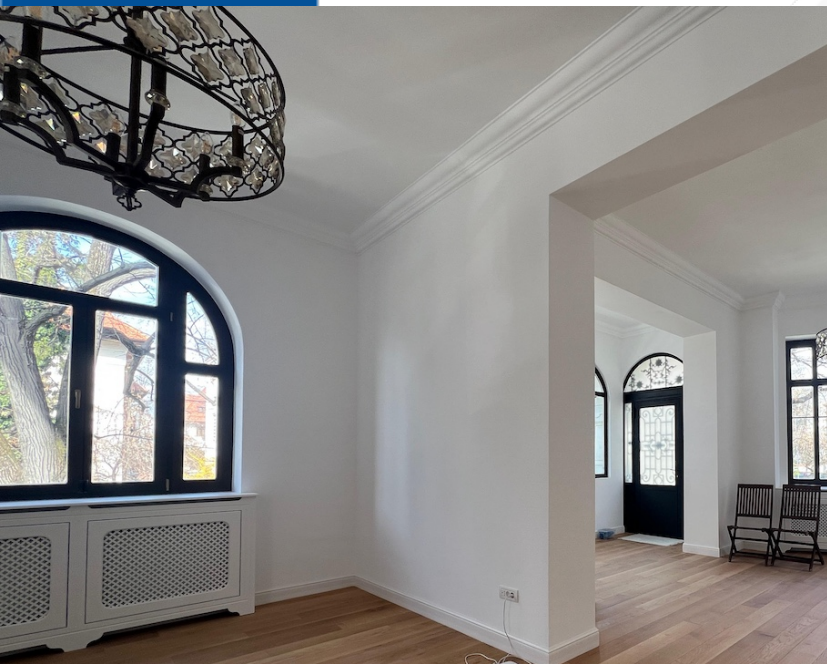

BEST CHOICE

Capitale, Dorobanti, Bucuresti

Vila Dorobanti Capitale

PRET INCHIRIERE

15.000 €

CONTACT

Broker Madalina Lungu
Telefon 0317100200
E-mail leads@svn.ro
Adresa Str. Duiuiu Zamfirescu, nr. 5,
Sector 1, 011811, Bucuresti

[linkedin.com/company/residentialist-by-svn-romania](https://www.linkedin.com/company/residentialist-by-svn-romania)

[instagram.com/residentialist.ro](https://www.instagram.com/residentialist.ro)

www.residentialist.ro

DESPRE PROPRIETATE

✓ Cea mai buna oferta ✓ Oferta recenta

Nr. camere	11
Compartimentare	-
An constructie	1942
Nivel	S + D + P + 1 + M
Suprafata	550 mp
Bai	6
Balcoane	2
Parcari	-