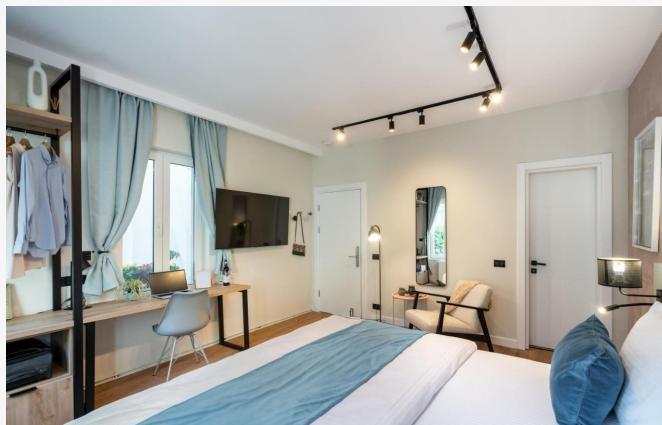

BEST CHOICE

Piata Romana, Ultracentral, Bucuresti

Vila 12 Camere Romana Dacia Eminescu ASE

PRET INCHIRIERE

15.000 €

CONTACT

Broker Liviu Ionita
Telefon 0317100200
E-mail leads@svn.ro
Adresa Str. Duiliu Zamfirescu, nr. 5,
Sector 1, 011811, Bucuresti

[linkedin.com/company/residentialist-by-svn-romania](https://www.linkedin.com/company/residentialist-by-svn-romania)

[instagram.com/residentialist.ro](https://www.instagram.com/residentialist.ro)

www.residentialist.ro

DESPRE PROPRIETATE

✓ Cea mai buna oferta ✓ Oferta recenta

Nr. camere	12
Compartimentare	-
An constructie	1940
Nivel	S + P + 2
Suprafata	450 mp
Bai	12
Balcoane	1
Parcari	-