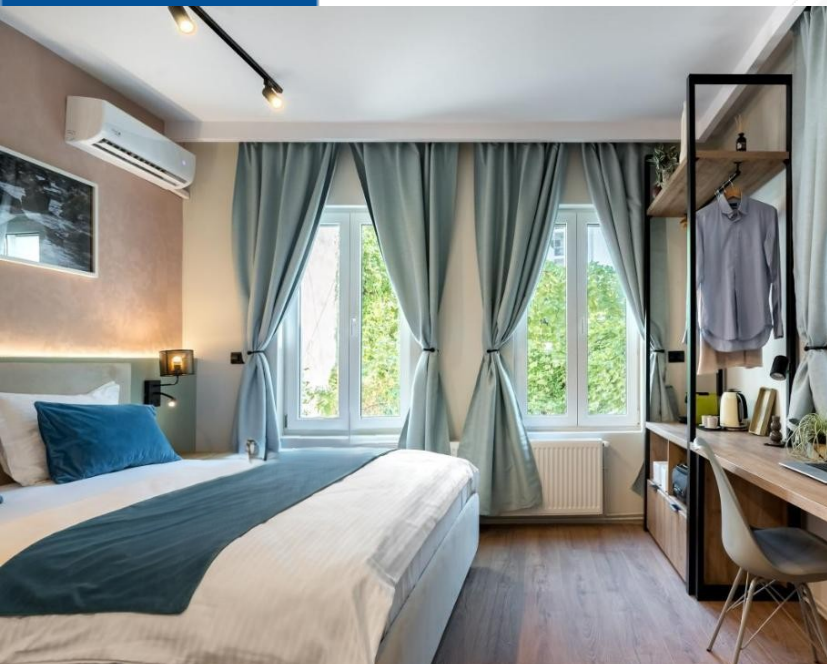

BEST CHOICE

Piata Romana, Ultracentral, Bucuresti

Vila 12 Camere Romana Dacia Eminescu ASE

PRET INCHIRIERE

15.000 €

CONTACT

Broker Liviu Ionita
Telefon 0317100200
E-mail leads@svn.ro
Adresa Str. Duiliu Zamfirescu, nr. 5,
Sector 1, 011811, Bucuresti

[linkedin.com/company/residentialist-by-svn-romania](https://www.linkedin.com/company/residentialist-by-svn-romania)

[instagram.com/residentialist.ro](https://www.instagram.com/residentialist.ro)

www.residentialist.ro

DESPRE PROPRIETATE

✓ Cea mai buna oferta ✓ Oferta recenta

Nr. camere	12
Compartimentare	-
An constructie	1940
Nivel	S + P + 2
Suprafata	450 mp
Bai	12
Balcoane	1
Parcari	-