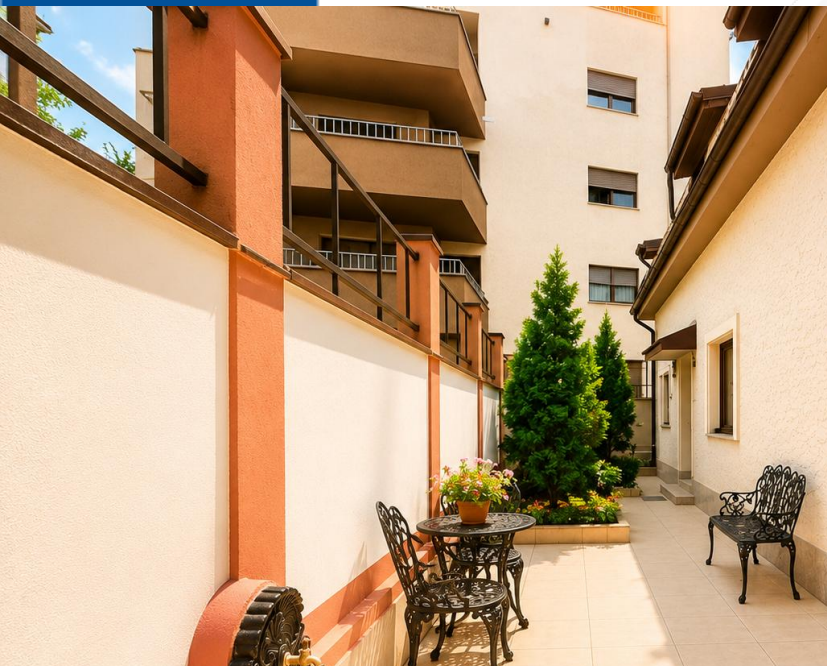

BEST CHOICE

Kiseleff, Bucuresti

**SPATIU BIROU | SEDIU |
CASA INDIVIDUALA |
CURTE INTERIOARA |
KISELEFF**

PRET INCHIRIERE

1.500 €

CONTACT

Broker Cristina Viziru
Telefon 0317100200
E-mail leads@svn.ro
Adresa Str. Duiliu Zamfirescu, nr. 5,
Sector 1, 011811, Bucuresti