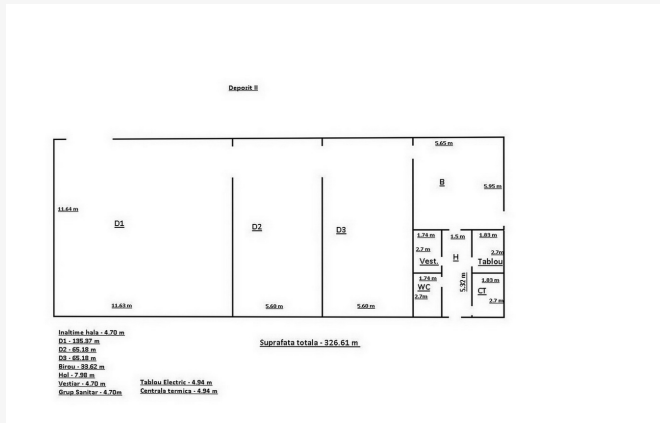

BEST CHOICE

Central, Codlea, Brasov

Hala productie depozitare si logistica

PRET INCHIRIERE + TVA

4 €/mp

CONTACT

Broker Daniel Aioanei
Telefon 0730177111
E-mail daniel.aioanei@svn.ro
Adresa Str. Duiliu Zamfirescu, nr. 5,
Sector 1, 011811, Bucuresti

✓ Cea mai buna oferta ✓ Oferta recenta

Nr. camere	-
Compartimentare	-
An constructie	-
Nivel	S / P
Suprafata	-
Bai	1
Balcoane	-
Parcari	10