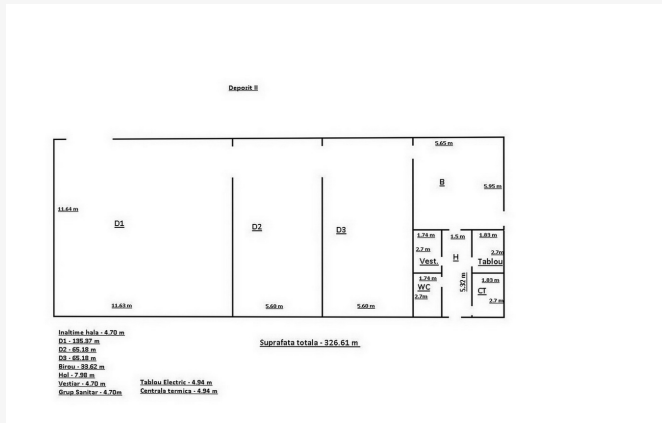

BEST CHOICE

Central, Codlea, Brasov

Hala productie depozitare si logistica

PRET INCHIRIERE + TVA

4 €/mp

CONTACT

Broker Daniel Aioanei
Telefon 0730177111
E-mail daniel.aioanei@svn.ro
Adresa Str. Duiliu Zamfirescu, nr. 5,
Sector 1, 011811, Bucuresti