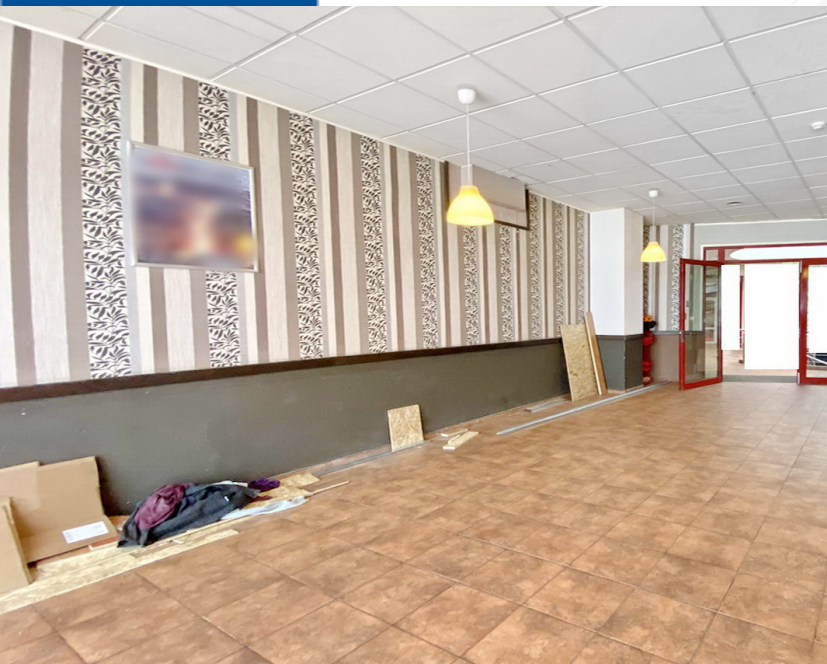

BEST CHOICE

Bartolomeu, Brasov, Brasov

**Expunere Trafic pietonal si  
auto Vad comercial**

PRET INCHIRIERE + TVA

**10 €/mp**