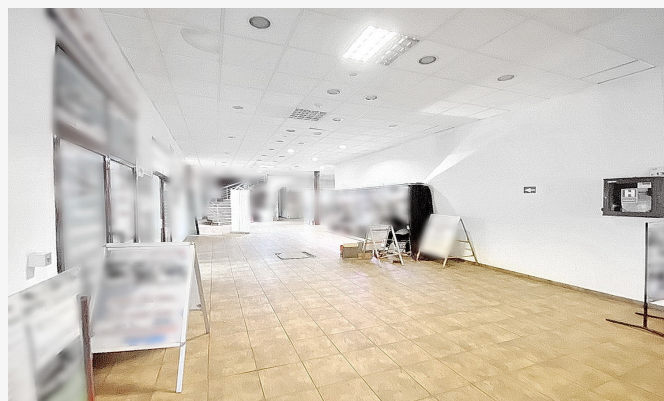

BEST CHOICE

Bartolomeu, Brasov, Brasov

**Expunere Trafic pietonal si  
auto Vad comercial**

PRET INCHIRIERE + TVA

**10 €/mp**