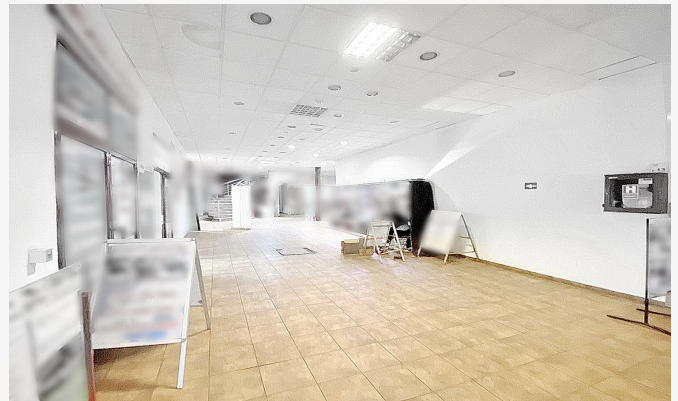

BEST CHOICE

Bartolomeu, Brasov, Brasov

Expunere comerciala
Suprafata generoasa
Trafic auto si pietonal

PRET INCHIRIERE + TVA

10 €/mp

CONTACT

Broker Ciprian Coman
Telefon 0730177204
E-mail ciprian.coman@svn.ro
Adresa Str. Duiliu Zamfirescu, nr. 5,
Sector 1, 011811, Bucuresti