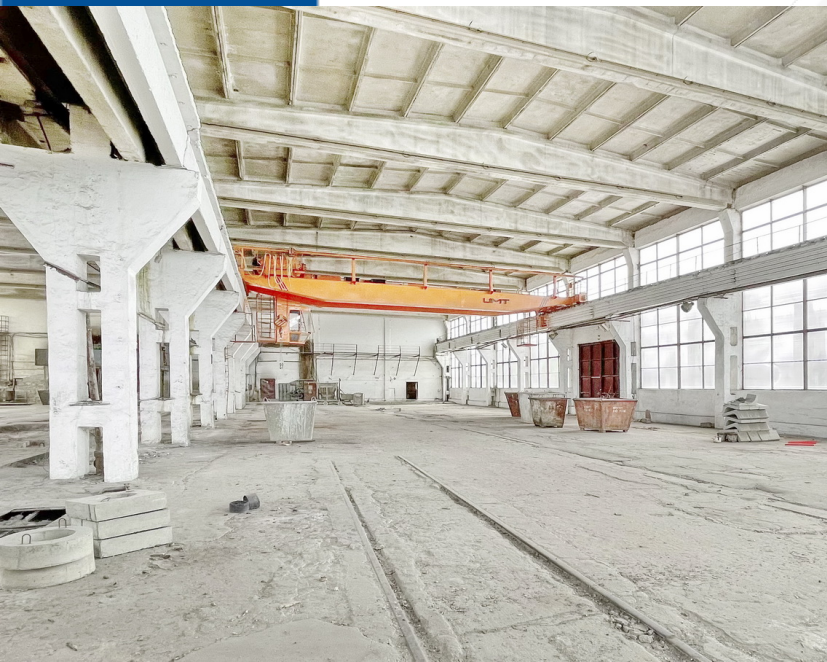

BEST CHOICE

Bartolomeu, Brasov, Brasov

SVN Romania Brasov: Acces TiR nerestricționat

PRET INCHIRIERE + TVA

3 €/mp

CONTACT

Broker Ciprian Coman
Telefon 0730177204
E-mail ciprian.coman@svn.ro
Adresa Str. Duiliu Zamfirescu, nr. 5,
Sector 1, 011811, Bucuresti