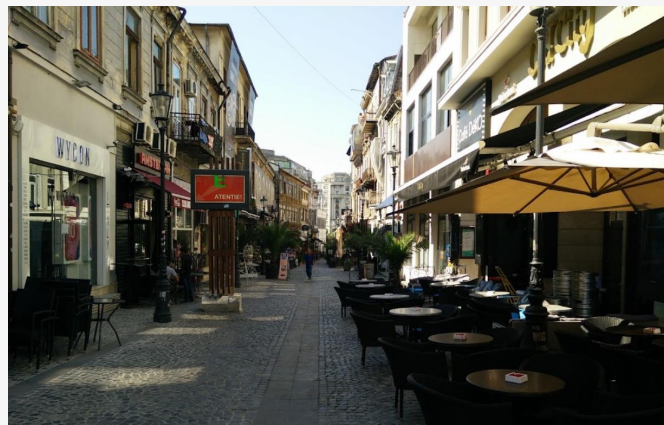

BEST CHOICE

Piata Unirii (s3), Unirii, Bucuresti

SPATIU COMERCIAL CENTRU VECHI

PRET INCHIRIERE

7.500 €

CONTACT

Broker Anamaria Grigorcea
Telefon 0317100200
E-mail leads@svn.ro
Adresa Str. Duliu Zamfirescu, nr. 5,
Sector 1, 011811, Bucuresti