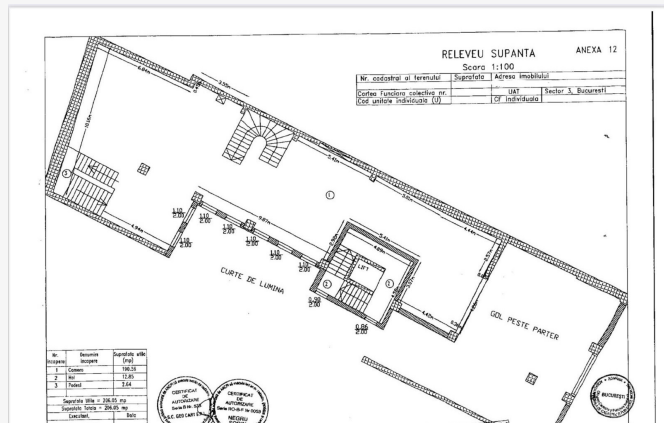

BEST CHOICE

Piata Unirii (s3), Unirii, Bucuresti

SPATIU COMERCIAL CENTRU VECHI

PRET INCHIRIERE

7.500 €

CONTACT

Broker Anamaria Grigorcea
Telefon 0317100200
E-mail leads@svn.ro
Adresa Str. Duliu Zamfirescu, nr. 5,
Sector 1, 011811, Bucuresti