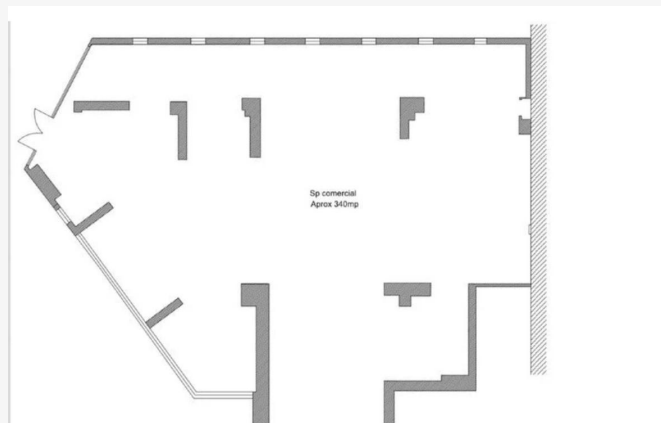

BEST CHOICE

Herastrau, Bucuresti