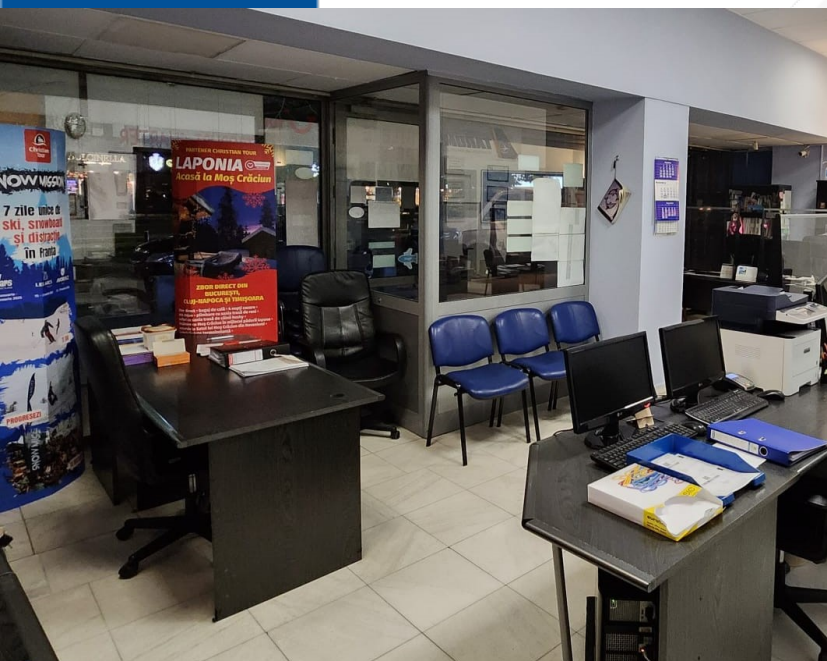

BEST CHOICE

Magheru, Ultracentral, Bucuresti

Spatiu Comercial Magheru

PRET INCHIRIERE

5.600 €

CONTACT

Broker Iustina Dragu
Telefon 0317100200
E-mail leads@svn.ro
Adresa Str. Duiliu Zamfirescu, nr. 5,
Sector 1, 011811, Bucuresti