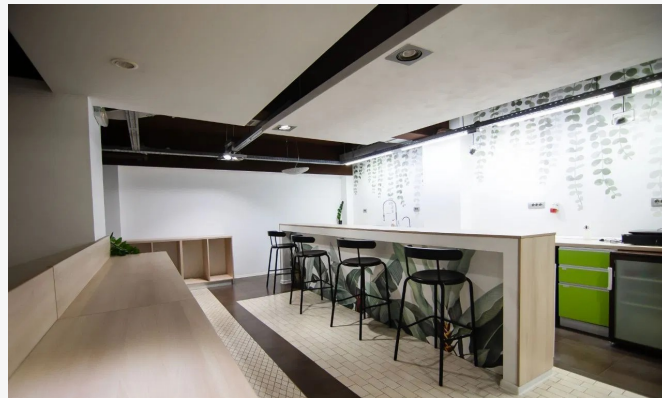

BEST CHOICE

Kiseleff, Bucuresti

Spatiu Comercial Ion Mihalache

PRET INCHIRIERE + TVA

2.700 €

CONTACT

Broker Iustina Dragu
Telefon 0317100200
E-mail leads@svn.ro
Adresa Str. Duiliu Zamfirescu, nr. 5,
Sector 1, 011811, Bucuresti